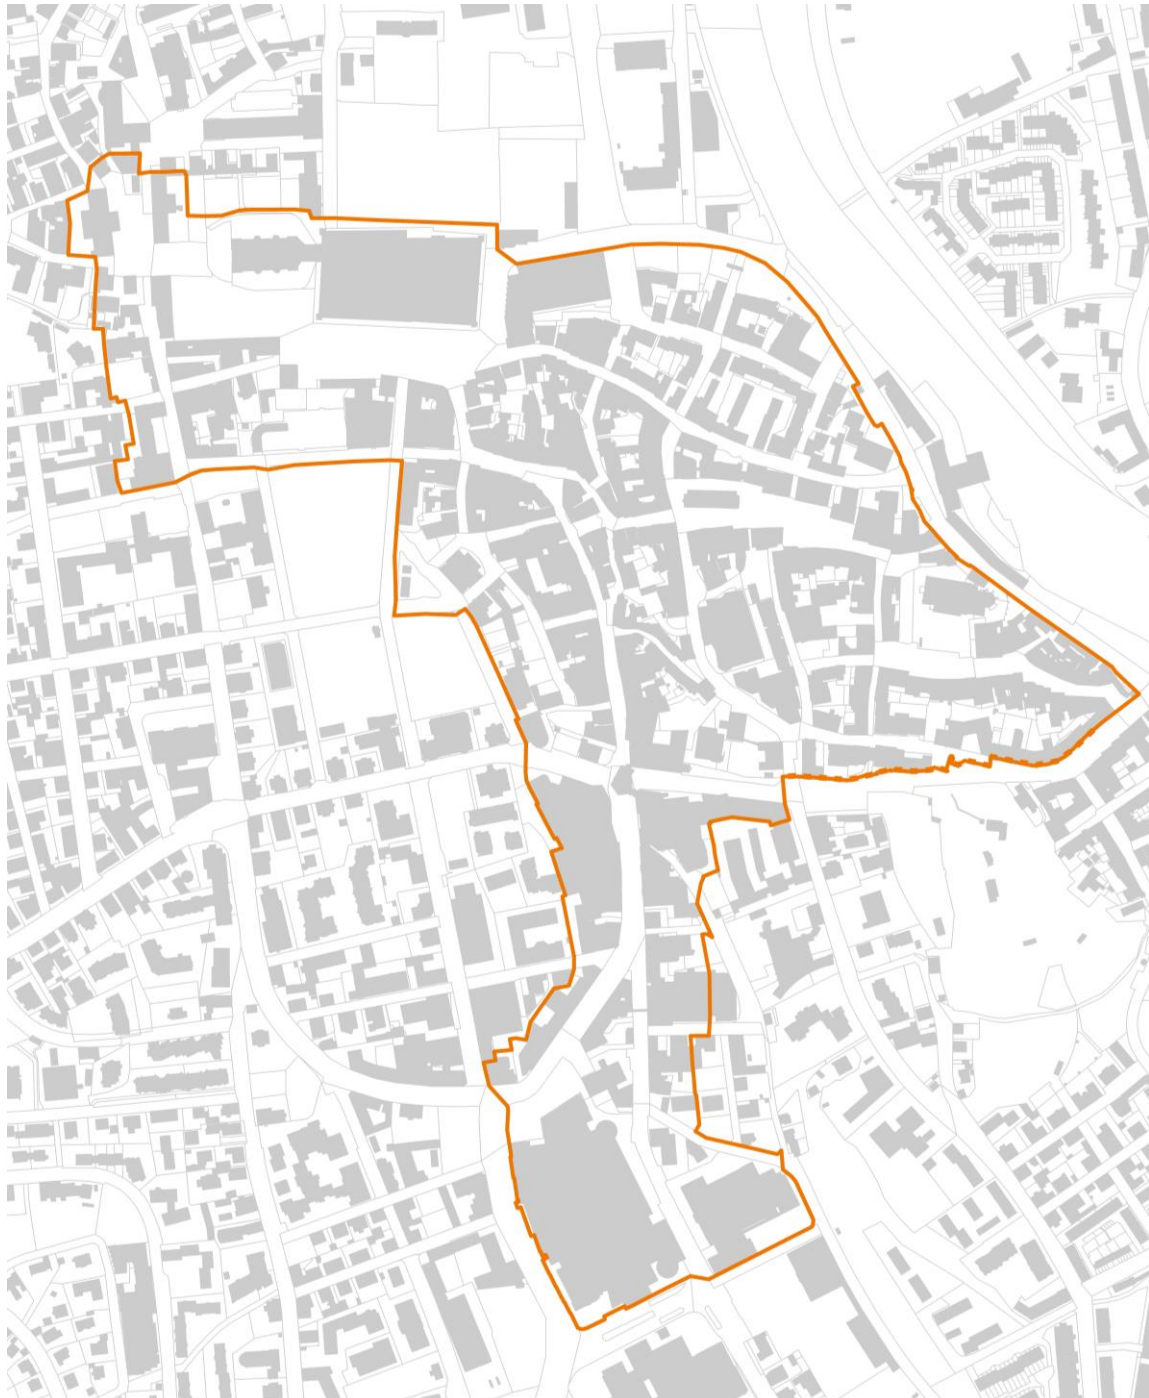

Abgrenzung zentraler Versorgungsbereich Einkaufsinnenstadt

**Abgrenzung Zentraler Versorgungsbereich
"Einkaufsinnenstadt"**

 Abgrenzung ZVB "Einkaufsinnenstadt"

0  200 m

cima.

CIMA Beratung + Management GmbH

Quelle: Eigene Erhebung

Kartengrundlage: Stadt Kempten

Stand: Oktober 2019