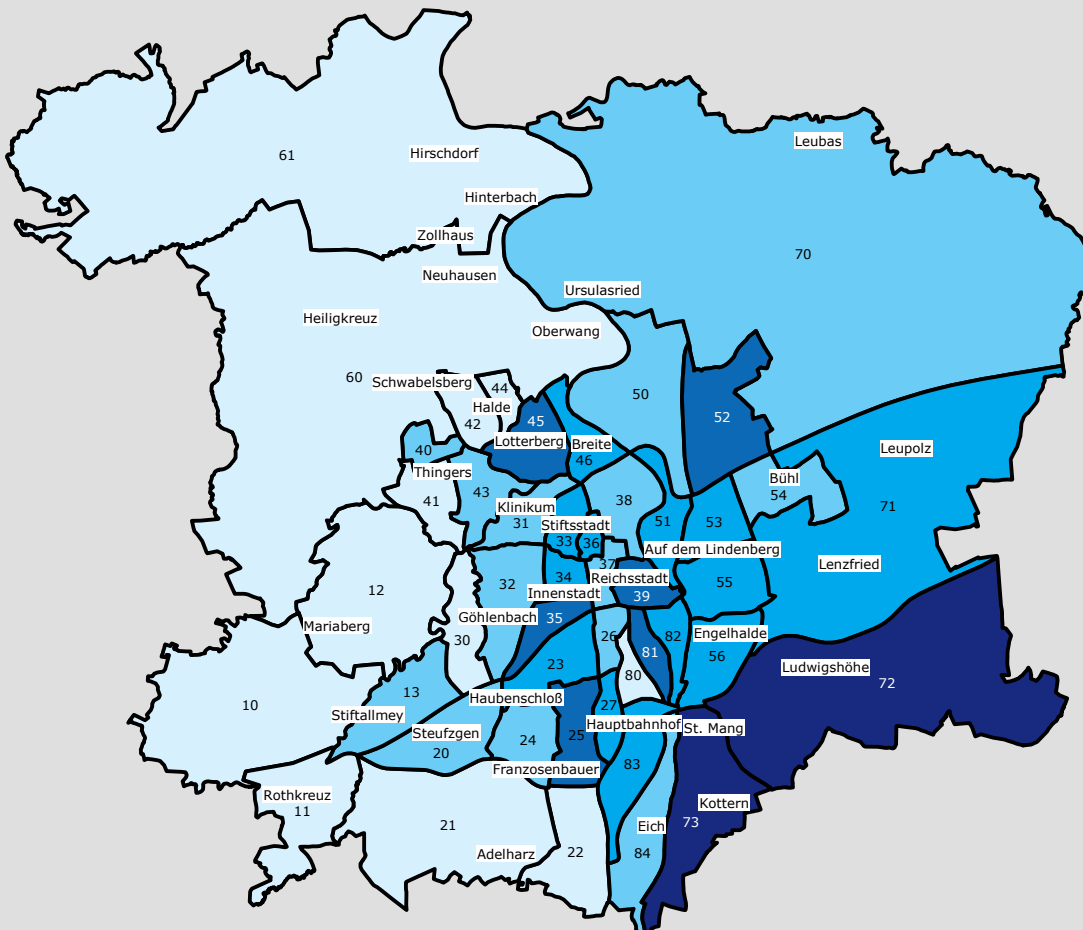

Stadt Kempten (Allgäu) Zuzüge Ausländer / Personen mit Migrationshintergrund 2018

Stadt Kempten (Allgäu)

Zuzüge Ausländer insgesamt:
2.045

Zuzüge - Ausländer Stadt Kempten (Allgäu)

- bis unter 20
- 20 bis unter 50
- 50 bis unter 100
- 100 bis unter 150
- 150 und mehr

Amt für Wirtschaft und
Stadtentwicklung,
Kommunale Statistikstelle (2019)

Kempten Allgäu

Stadt Kempten (Allgäu)

Zuzüge Einwohner mit
Migrationshintergrund insgesamt:
2.610

Zuzüge - Einwohner mit Migrationshintergrund Stadt Kempten (Allgäu)

- bis unter 20
- 20 bis unter 50
- 50 bis unter 100
- 100 bis unter 150
- 150 und mehr

Amt für Wirtschaft und
Stadtentwicklung,
Kommunale Statistikstelle (2019)

Kempten Allgäu