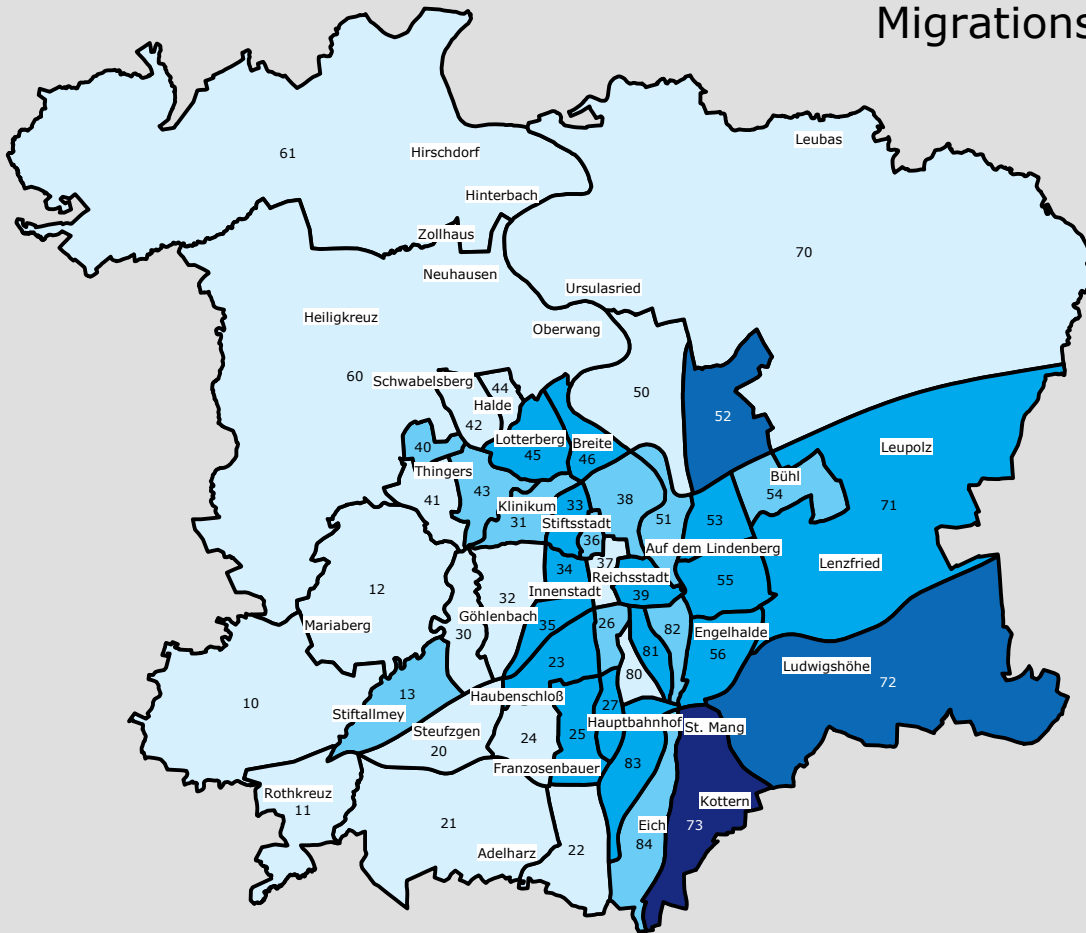

Stadt Kempten (Allgäu) Zuzüge Ausländer / Personen mit Migrationshintergrund 2018

Stadt Kempten (Allgäu)

Zuzüge Ausländer insgesamt:
2.045

Zuzüge - Ausländer Stadt Kempten (Allgäu)

- bis unter 20
- 20 bis unter 50
- 50 bis unter 100
- 100 bis unter 150
- 150 und mehr

Amt für Wirtschaft und
Stadtentwicklung,
Kommunale Statistikstelle (2019)

Kempten Allgäu

Stadt Kempten (Allgäu)

Zuzüge Einwohner mit
Migrationshintergrund insgesamt:
2.610

Zuzüge - Einwohner mit Migrationshintergrund Stadt Kempten (Allgäu)

- bis unter 20
- 20 bis unter 50
- 50 bis unter 100
- 100 bis unter 150
- 150 und mehr

Amt für Wirtschaft und
Stadtentwicklung,
Kommunale Statistikstelle (2019)

Kempten Allgäu