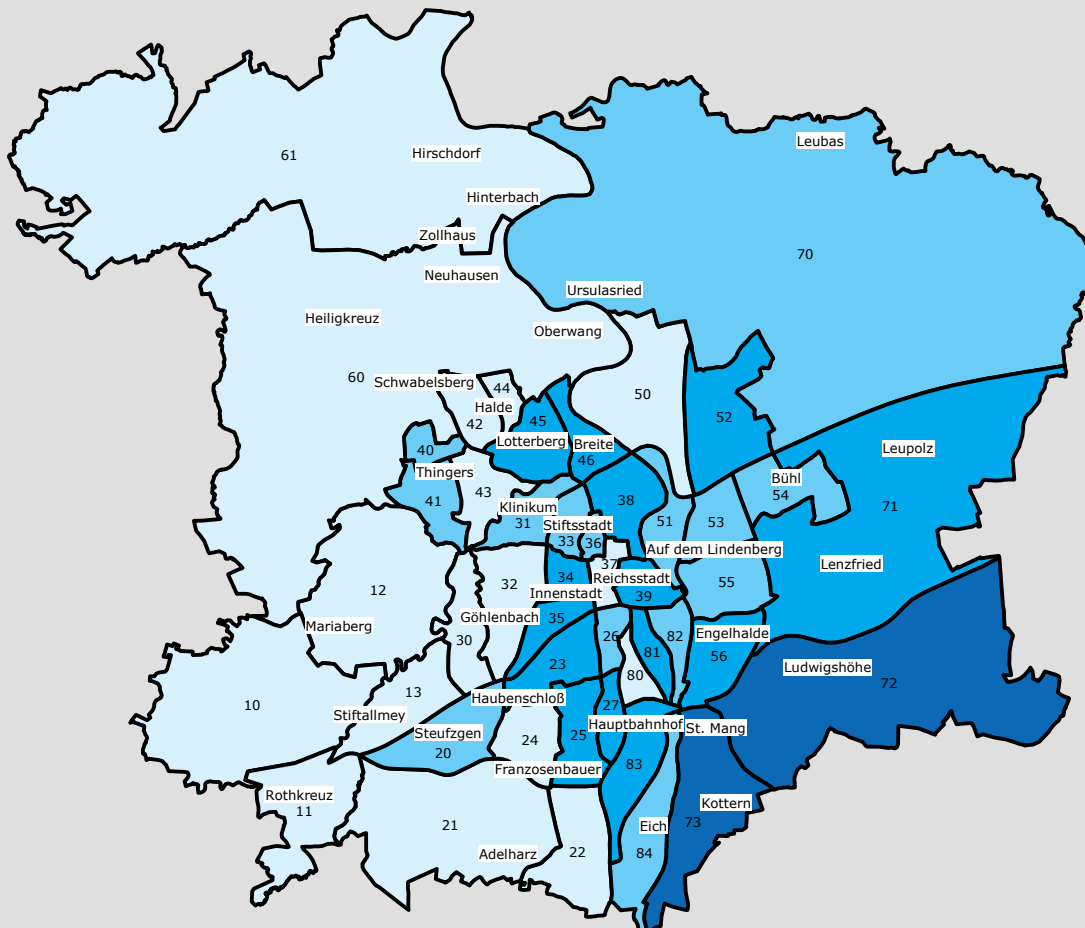

Stadt Kempten (Allgäu) Wegzüge Ausländer / Personen mit Migrationshintergrund 2018

Stadt Kempten (Allgäu)

Wegzüge Ausländer insgesamt:
1.192

Wegzüge - Ausländer Stadt Kempten (Allgäu)

- bis unter 20
- 20 bis unter 50
- 50 bis unter 100
- 100 bis unter 150
- 150 und mehr

Amt für Wirtschaft und
Stadtentwicklung,
Kommunale Statistikstelle (2019)

Kempten Allgäu

Stadt Kempten (Allgäu)

Wegzüge Einwohner mit
Migrationshintergrund insgesamt:
1.795

Wegzüge - Einwohner mit Migrationshintergrund Stadt Kempten (Allgäu)

- bis unter 20
- 20 bis unter 50
- 50 bis unter 100
- 100 bis unter 150
- 150 und mehr

Amt für Wirtschaft und
Stadtentwicklung,
Kommunale Statistikstelle (2019)

Kempten Allgäu