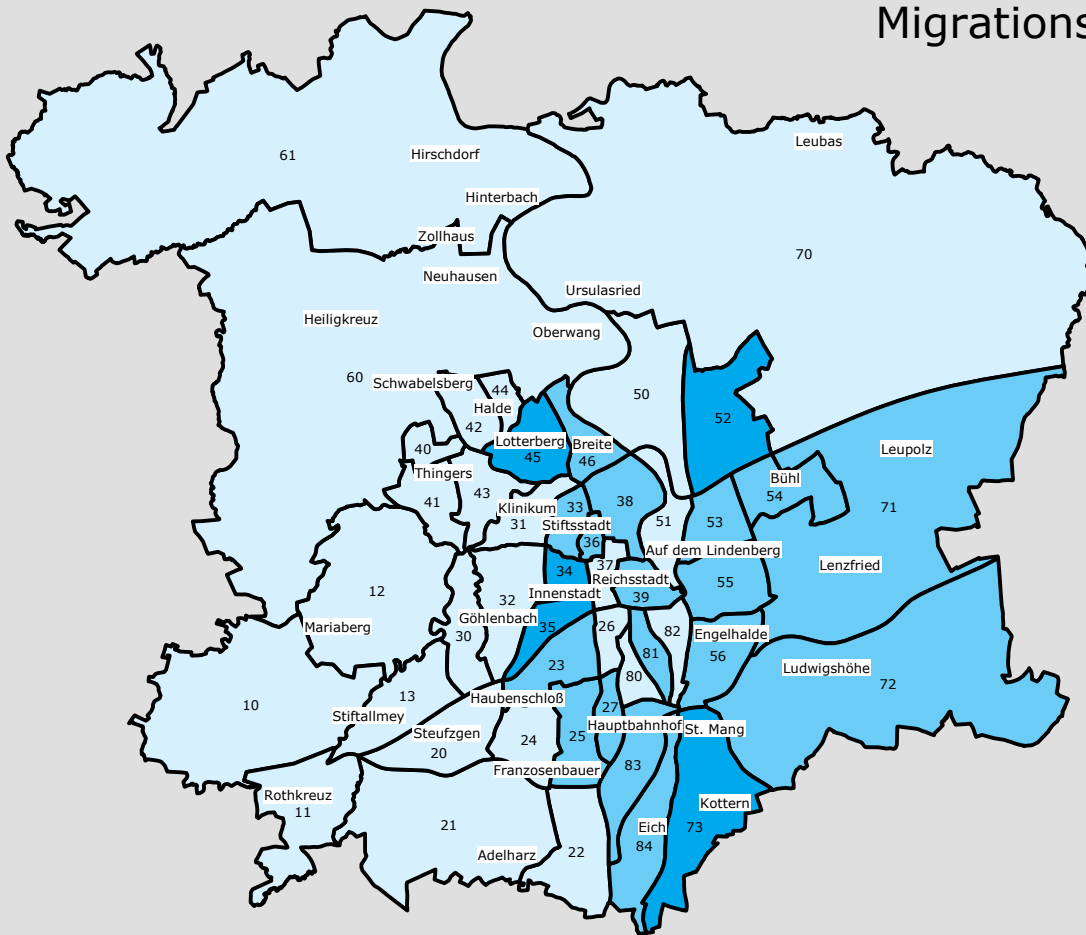

Stadt Kempten (Allgäu) Wegzüge Ausländer / Personen mit Migrationshintergrund 2018

Stadt Kempten (Allgäu)

Wegzüge Ausländer insgesamt:
1.192

Wegzüge - Ausländer Stadt Kempten (Allgäu)

- bis unter 20
- 20 bis unter 50
- 50 bis unter 100
- 100 bis unter 150
- 150 und mehr

Amt für Wirtschaft und
Stadtentwicklung,
Kommunale Statistikstelle (2019)

Kempten Allgäu

Stadt Kempten (Allgäu)

Wegzüge Einwohner mit
Migrationshintergrund insgesamt:
1.795

Wegzüge - Einwohner mit Migrationshintergrund Stadt Kempten (Allgäu)

- bis unter 20
- 20 bis unter 50
- 50 bis unter 100
- 100 bis unter 150
- 150 und mehr

Amt für Wirtschaft und
Stadtentwicklung,
Kommunale Statistikstelle (2019)

Kempten Allgäu