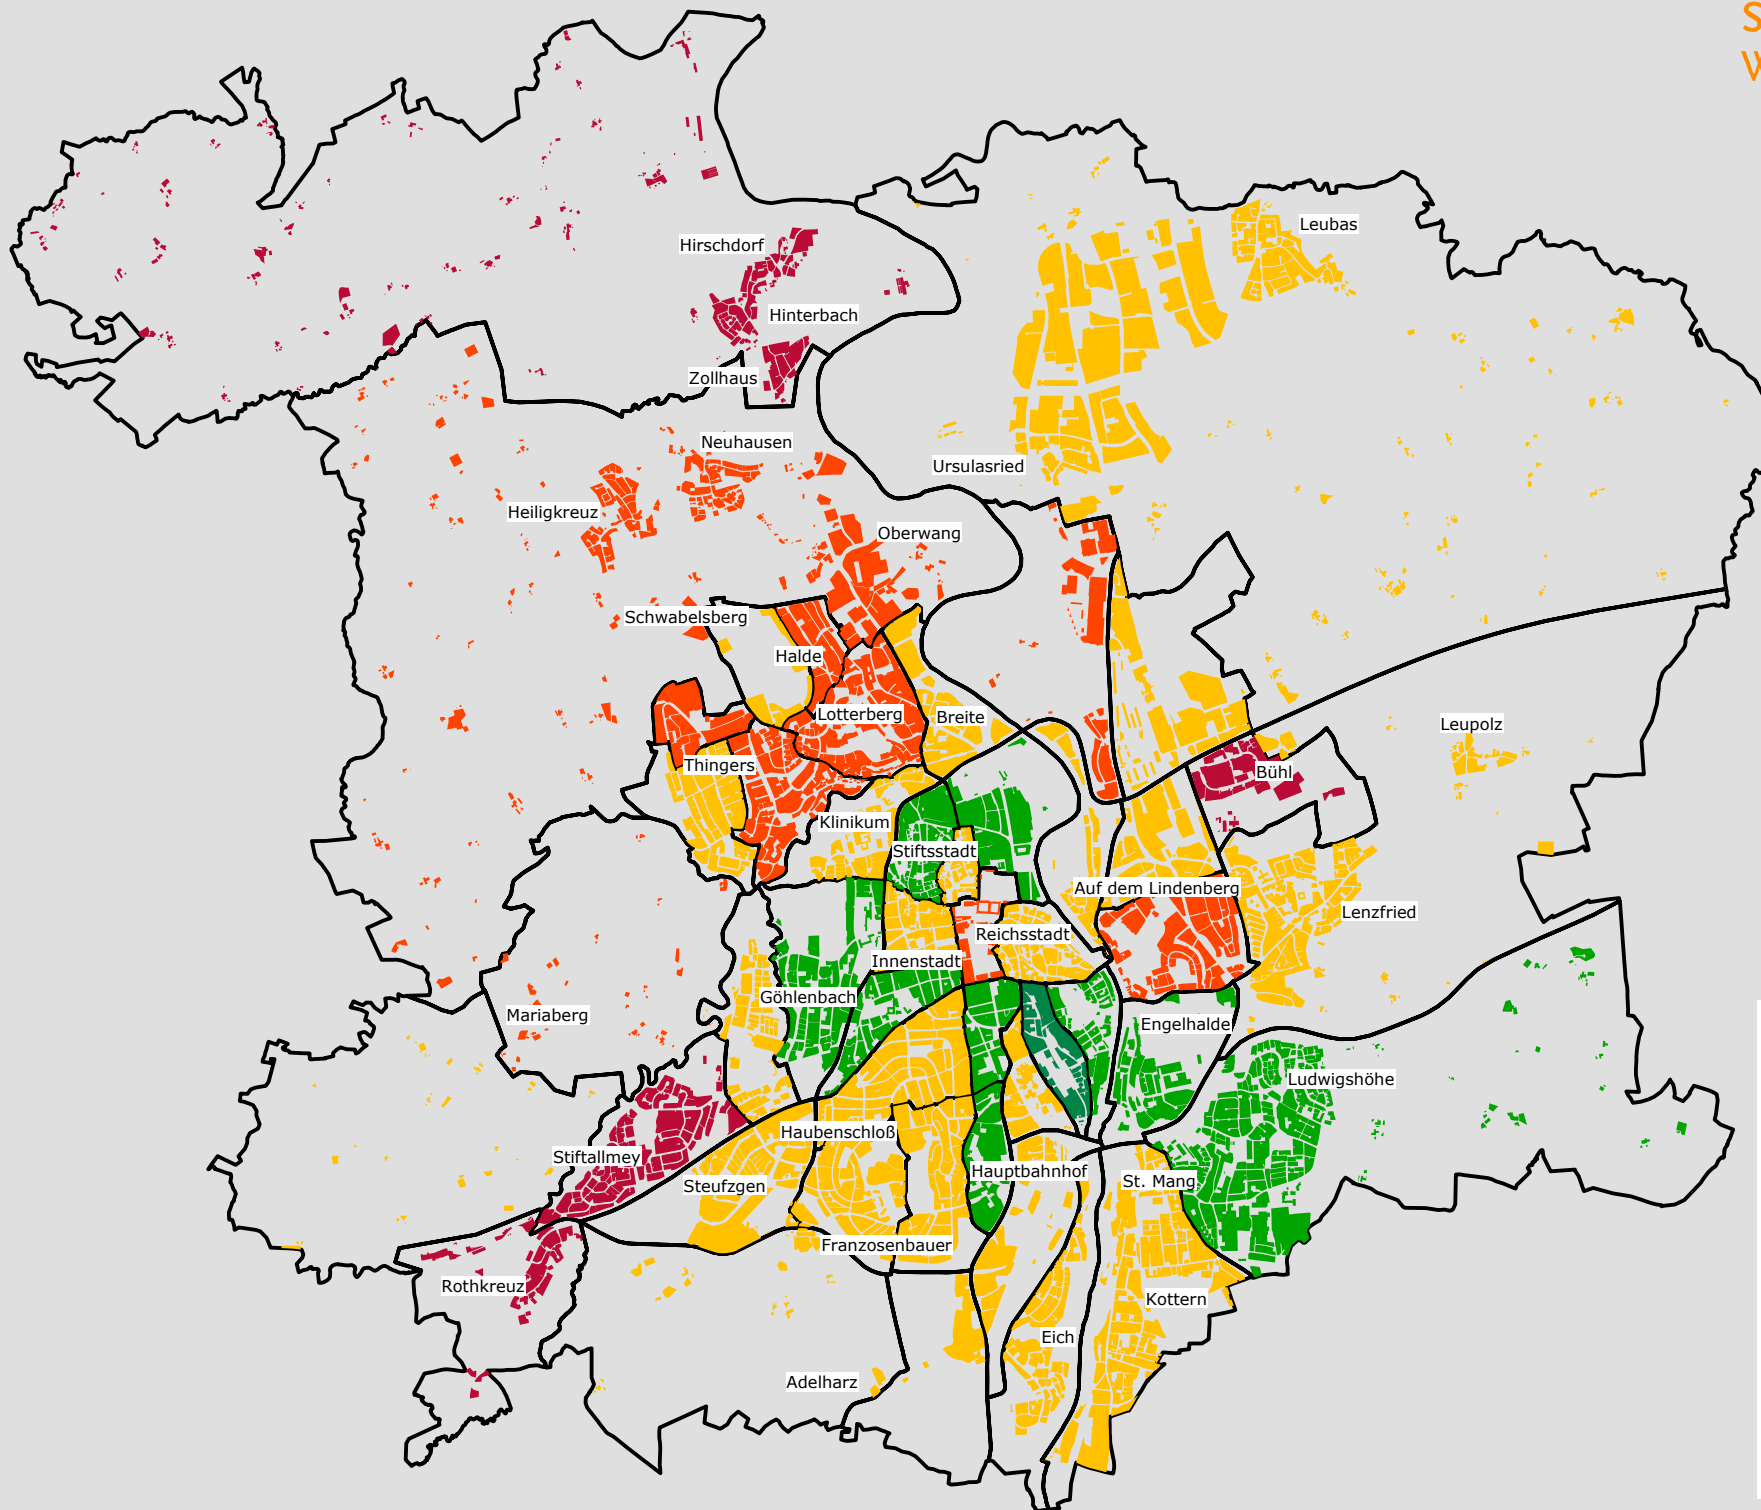

Stadt Kempten (Allgäu) Wanderungssaldo 2019

Stadt Kempten (Allgäu)

Zuzüge insgesamt: 5.338

Wegzüge insgesamt: 4.269

Wanderungssaldo insgesamt: + 1.069

Wanderungssaldo 2019 Stadt Kempten (Allgäu)

- bis unter -15
- -15 bis unter 0
- 0 bis unter 50
- 50 bis unter 100
- 100 und mehr

— Bezirke

Amt für Wirtschaft und
Stadtentwicklung,
Kommunale Statistikstelle (2020)

Kempten Allgäu