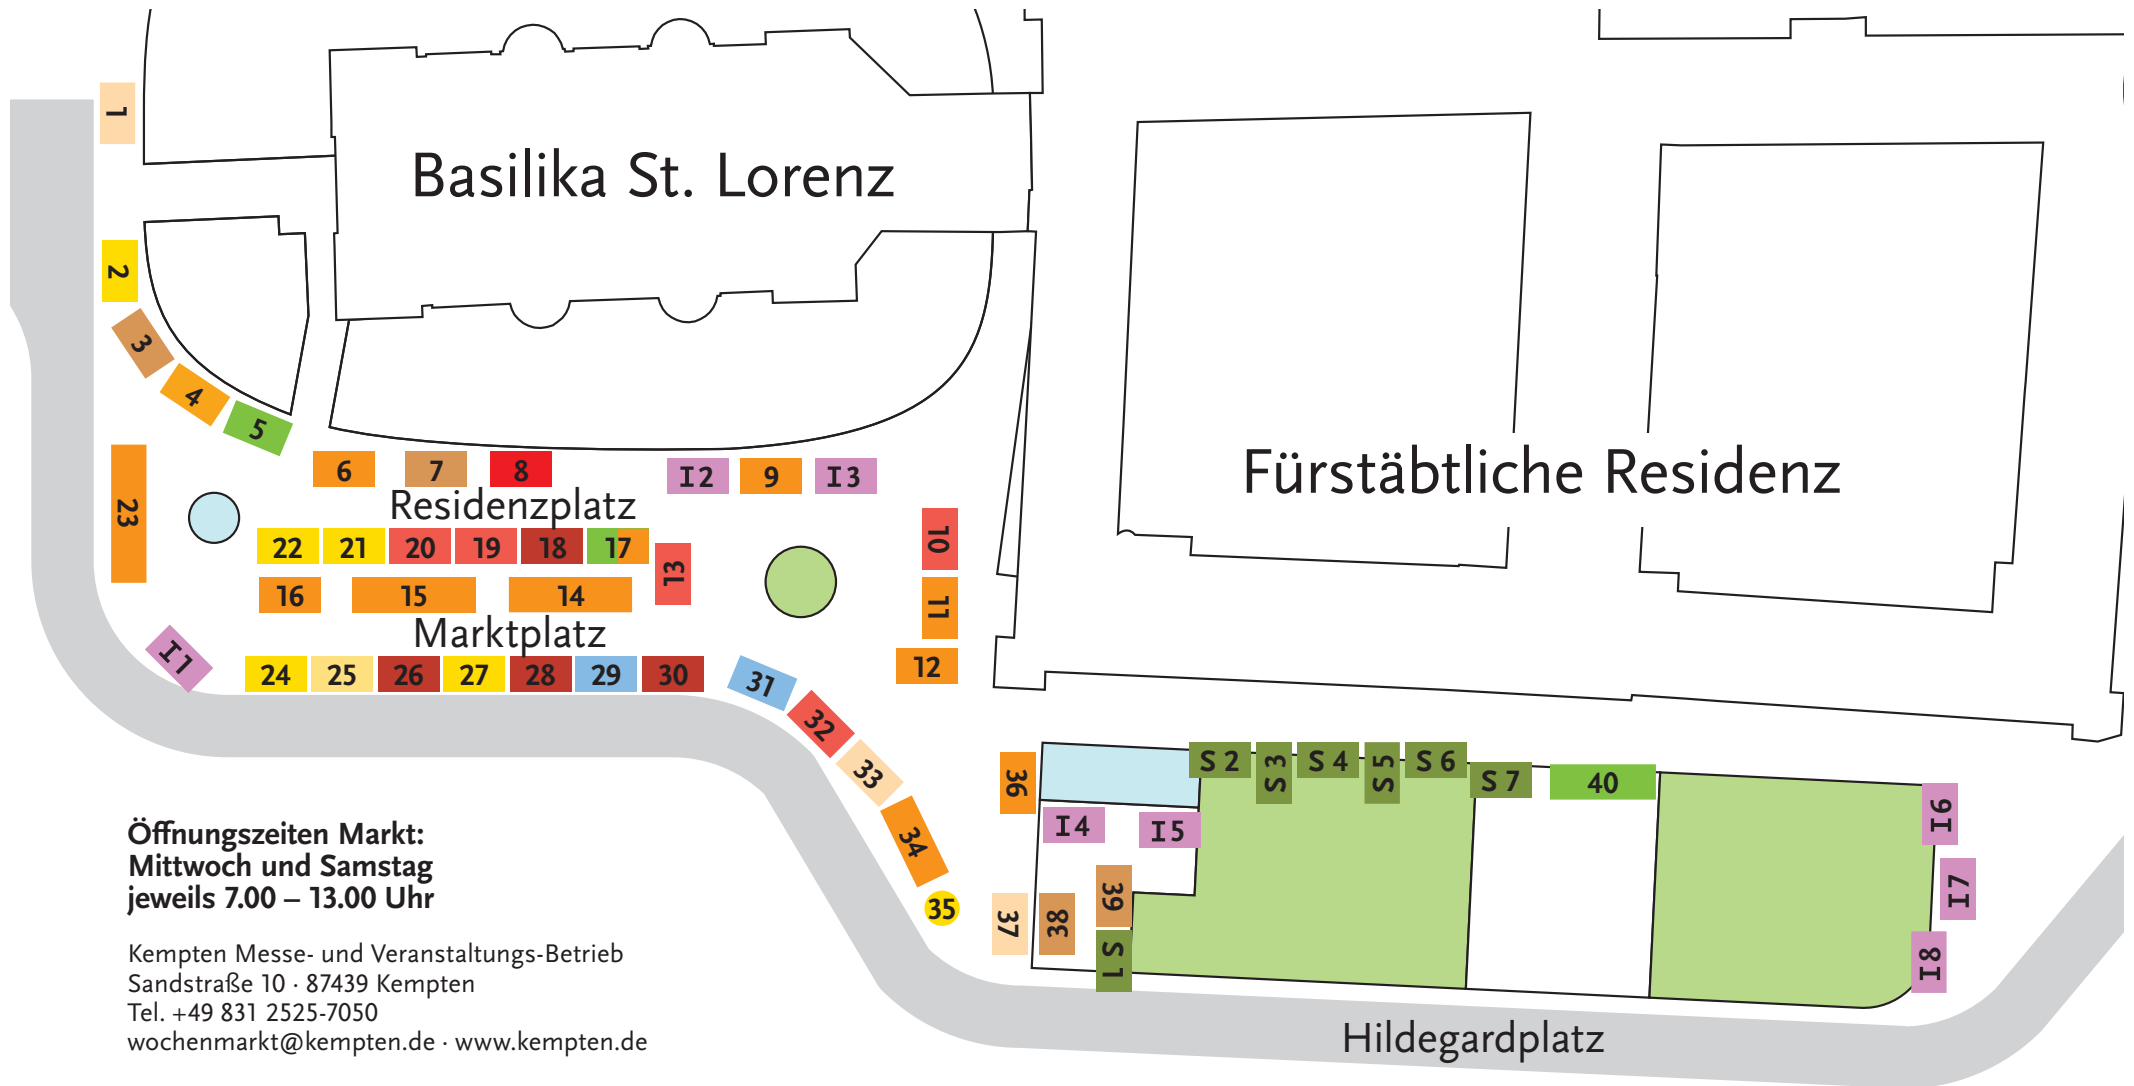

Wochenmarkt Kempten Standübersicht Sommersaison 2022

Öffnungszeiten Markt:
Mittwoch und Samstag
jeweils 7.00 – 13.00 Uhr

Kempten Messe- und Veranstaltungs-Betrieb
Sandstraße 10 · 87439 Kempten
Tel. +49 831 2525-7050
wochenmarkt@kempten.de · www.kempten.de