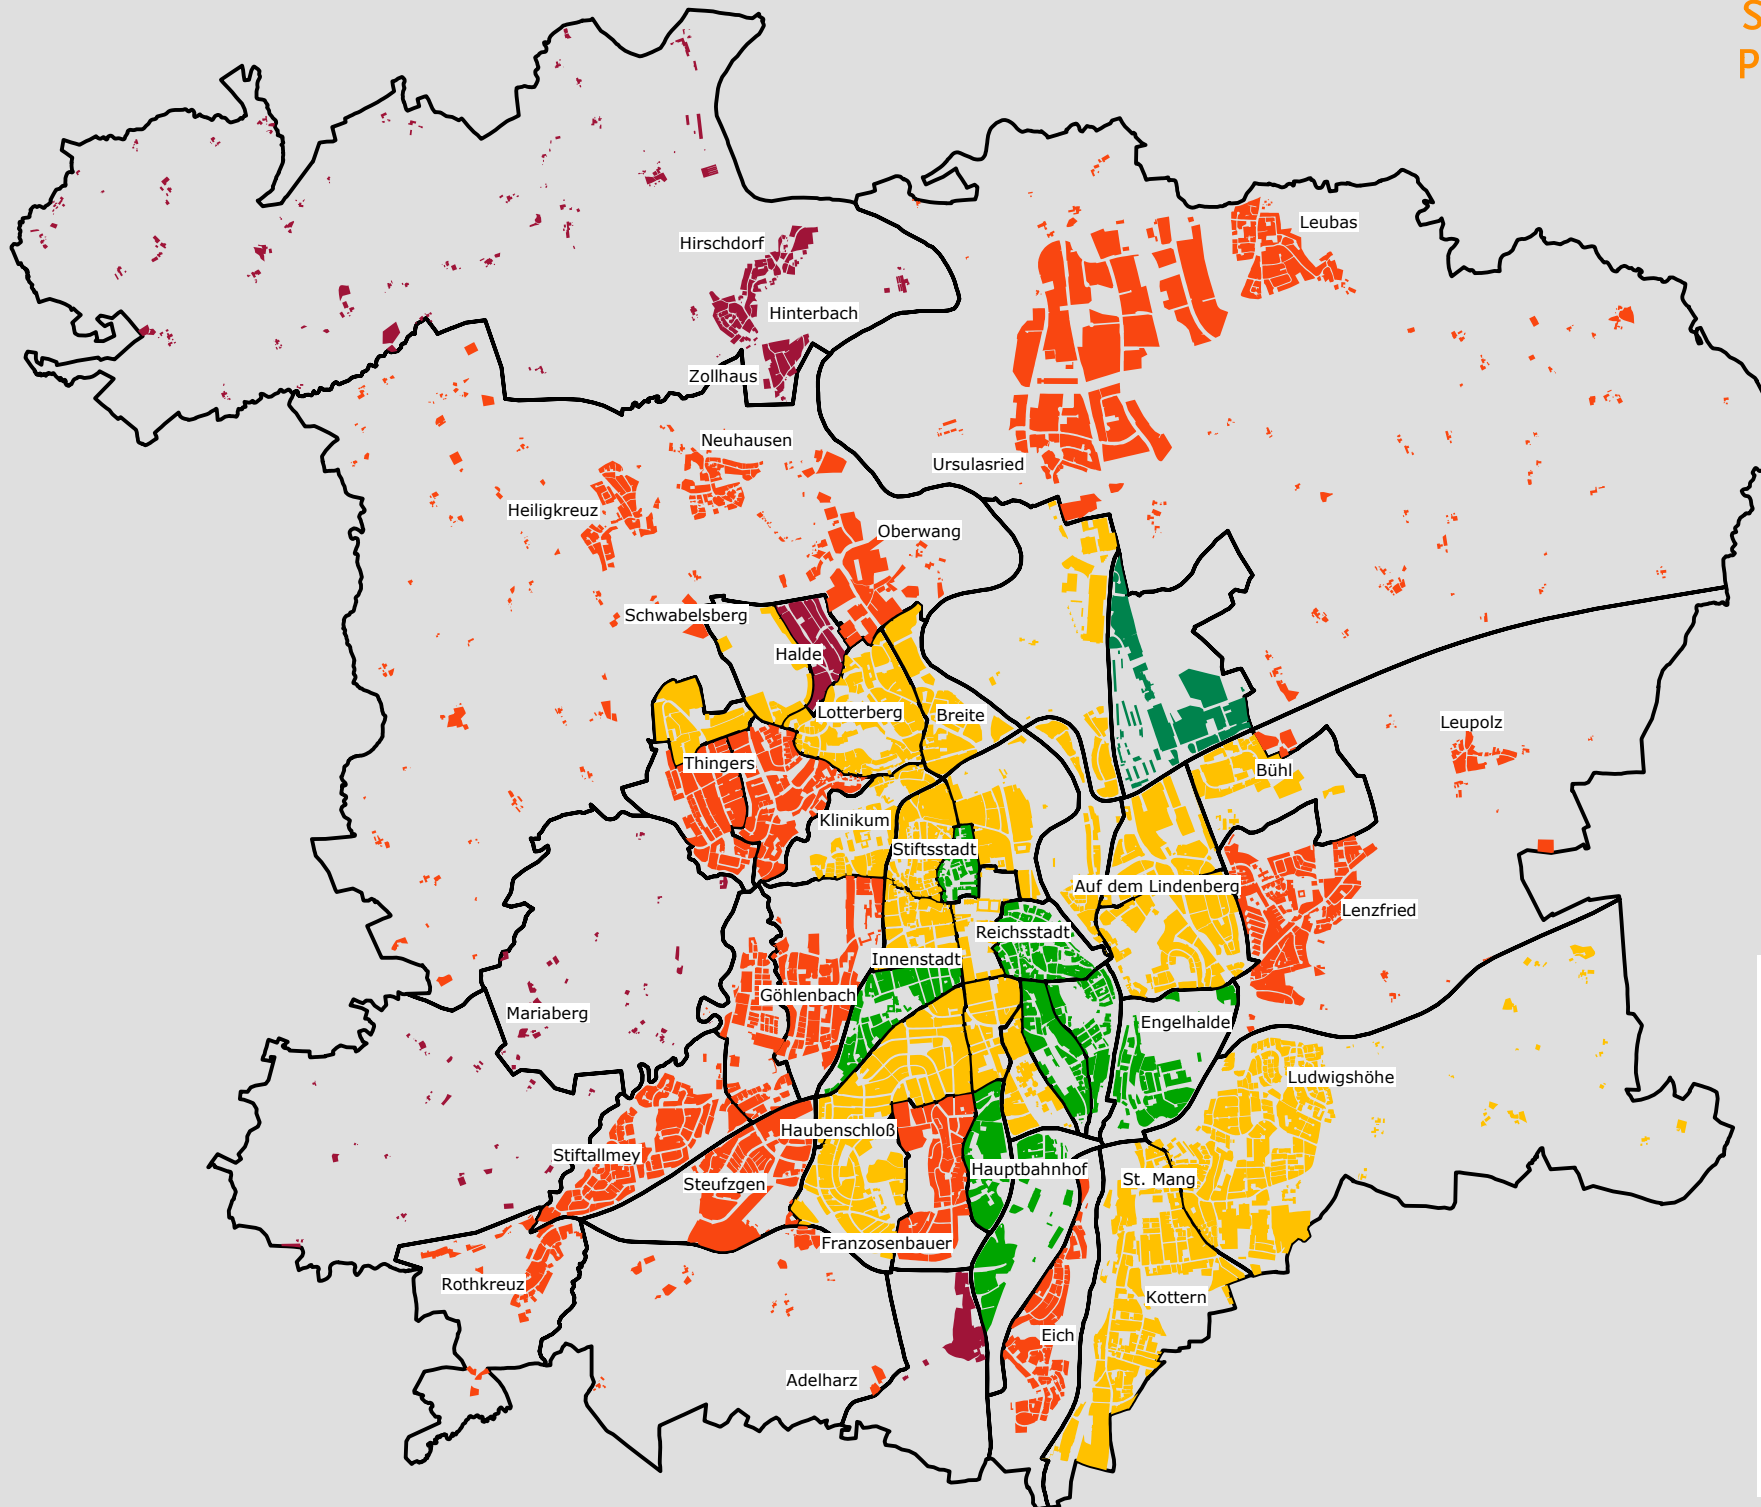

# Stadt Kempten (Allgäu) PKW je 1000 Einwohner 2019

Stadt Kempten (Allgäu)

PKW je 1000 Einwohner insgesamt: 465

## PKW je 1000 Einwohner Stadt Kempten (Allgäu)

- bis unter 300
- 300 bis unter 400
- 400 bis unter 500
- 500 bis unter 600
- 600 und mehr

— Bezirke

Amt für Wirtschaft und  
Stadtentwicklung,  
Kommunale Statistikstelle (2020)

**Kempten** Allgäu