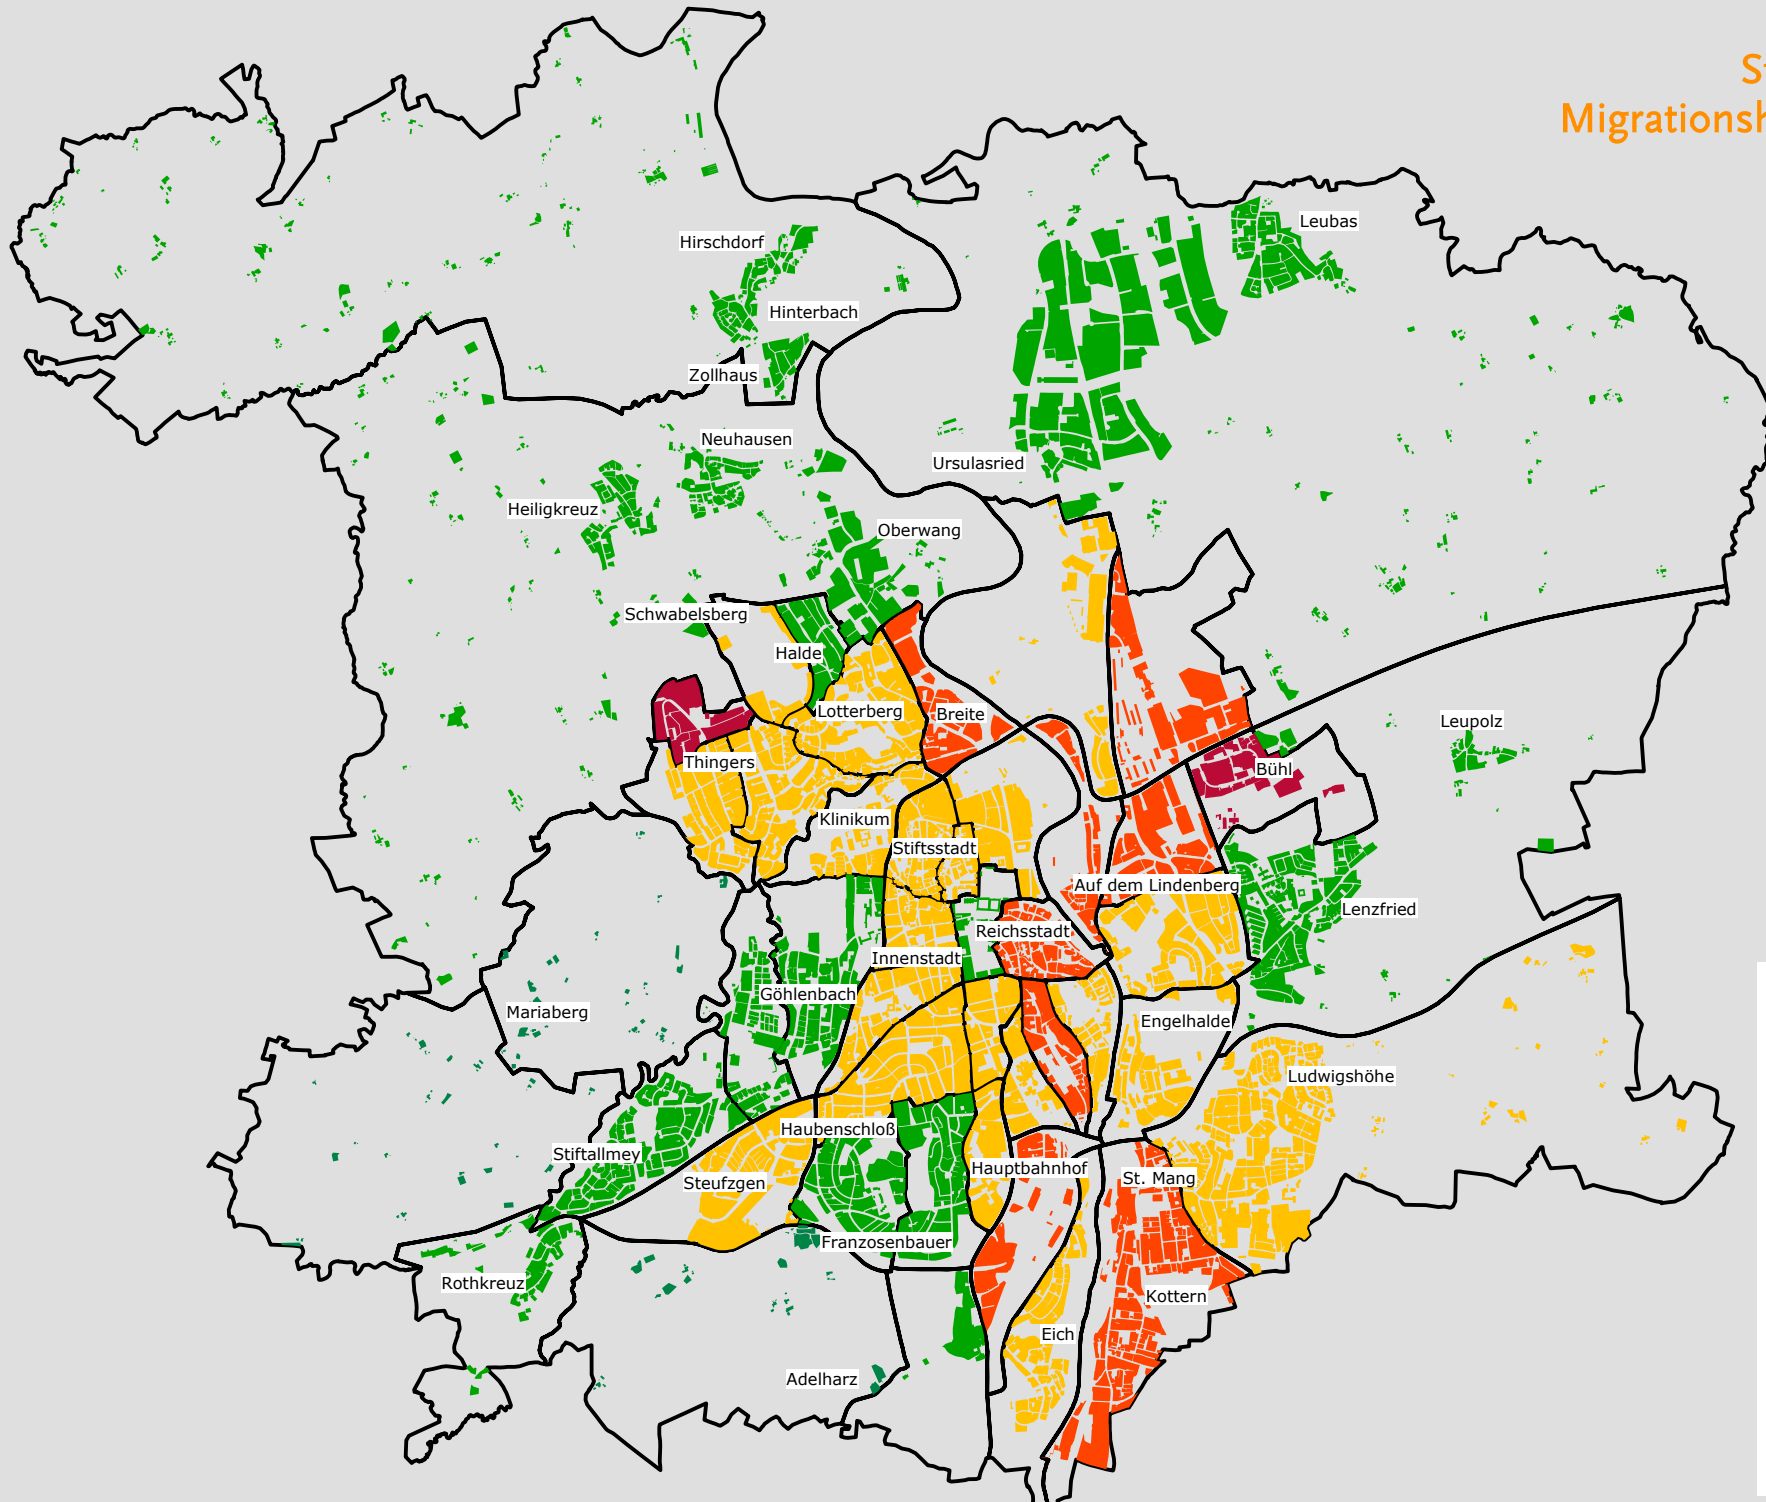

Stadt Kempten (Allgäu) Migrationshintergrund in Prozent 31.12.2019

Stadt Kempten (Allgäu)

Einwohner mit Migrationshintergrund
insgesamt: 26.813
Migrationsanteil in Prozent: 37,7

Migrationshintergrund in Prozent

Stadt Kempten (Allgäu)

- bis unter 15
- 15 bis unter 30
- 30 bis unter 45
- 45 bis unter 60
- 60 und mehr

— Bezirke

Amt für Wirtschaft und
Stadtentwicklung
Kommunale Statistikstelle (2020)