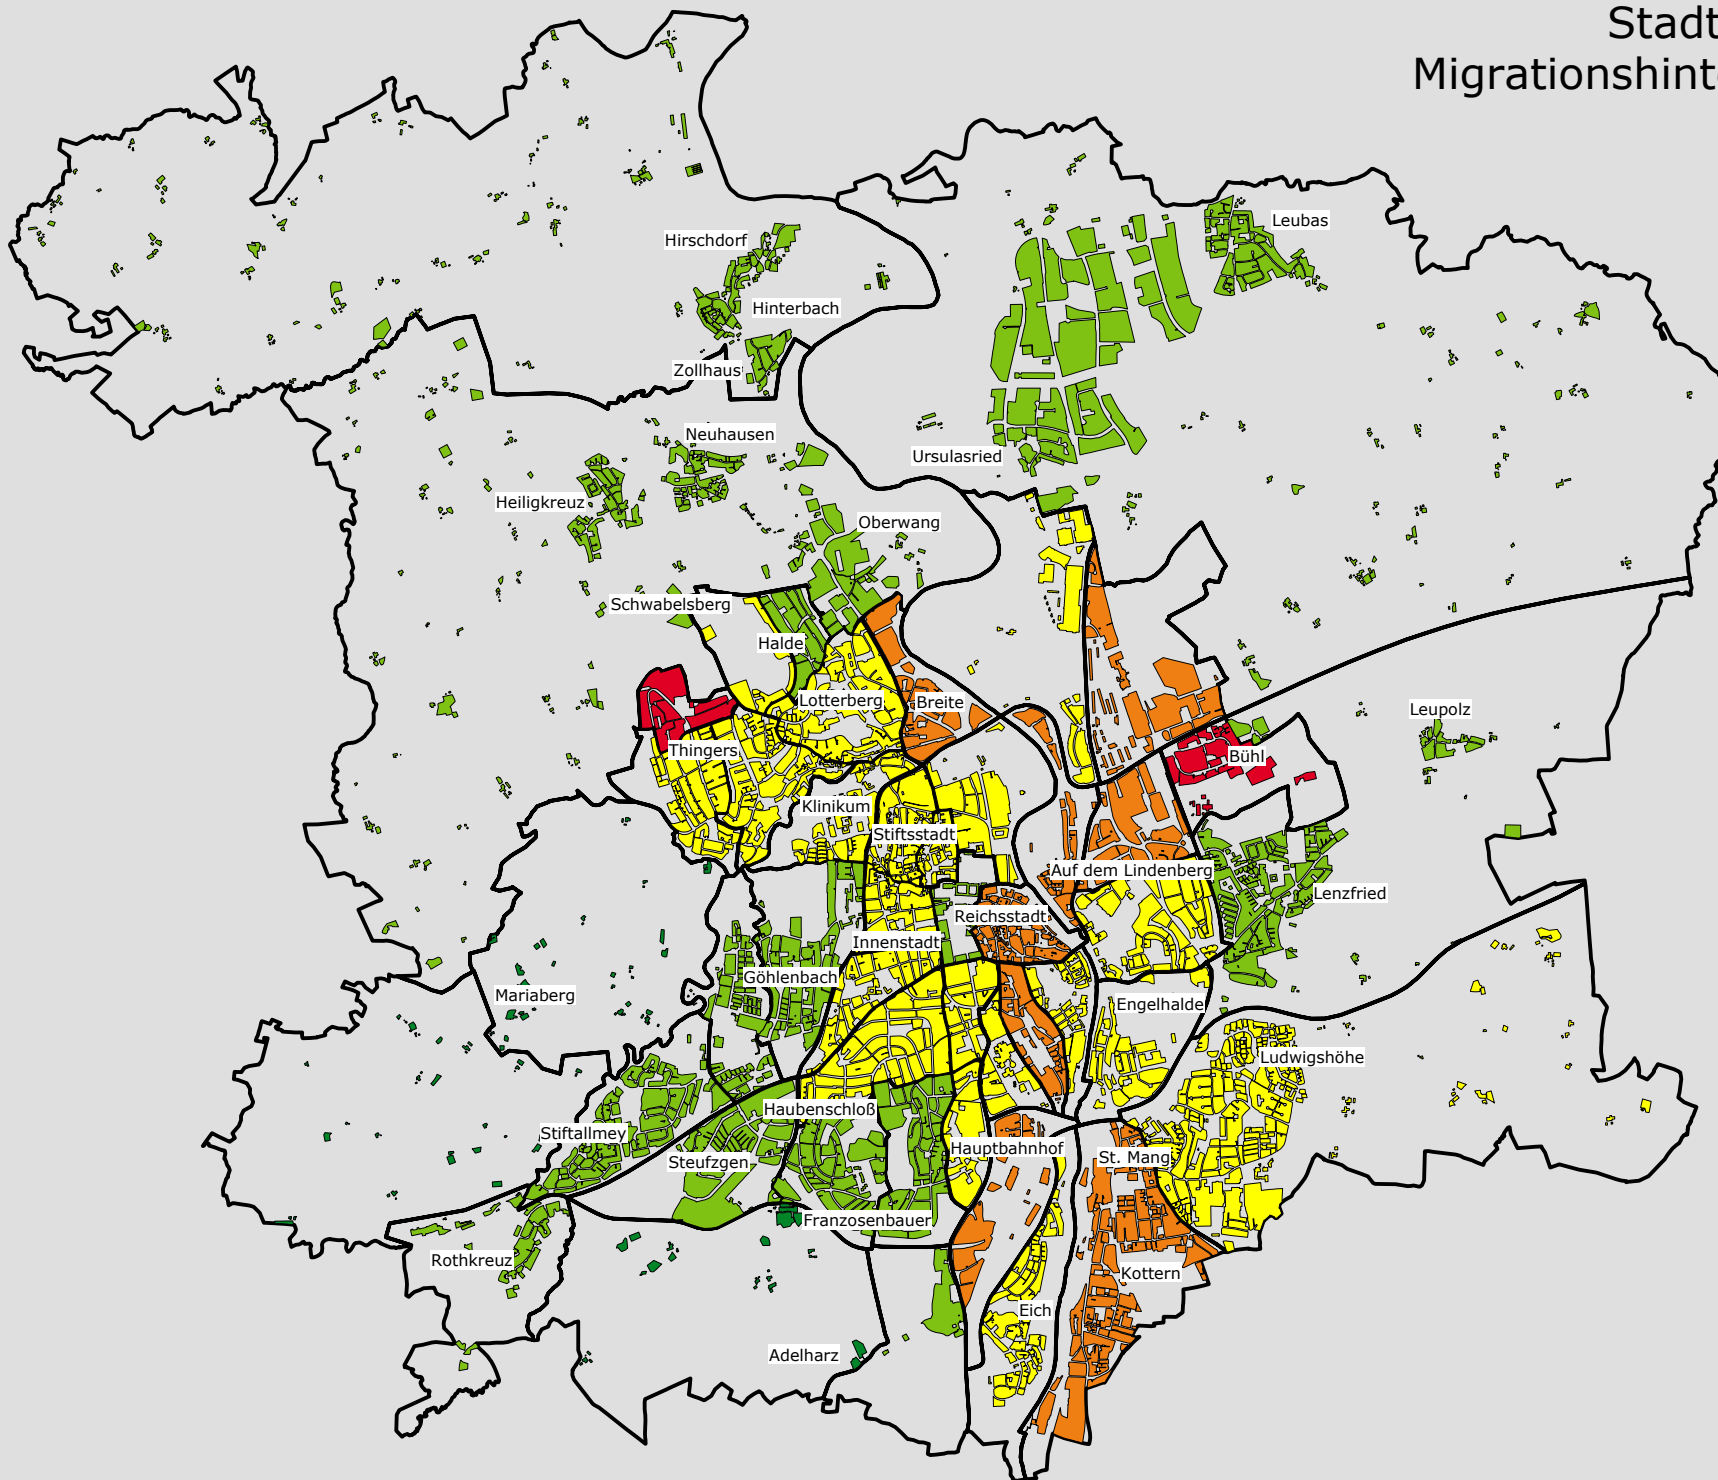

Stadt Kempten (Allgäu) Migrationshintergrund in Prozent 31.12.2018

Migrationshintergrund in Prozent

Stadt Kempten (Allgäu)

- bis unter 15
- 15 bis unter 30
- 30 bis unter 45
- 45 bis unter 60
- 60 und mehr

— Bezirke

Amt für Wirtschaft und Stadtentwicklung
Kommunale Statistikstelle (2019)

Kempten Allgäu