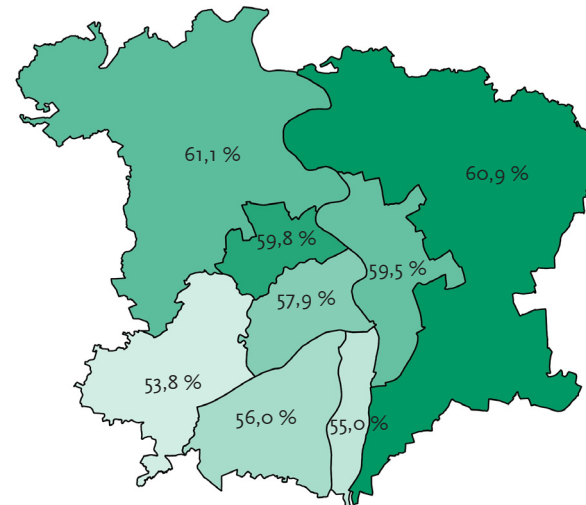

### Sozialversicherungspflichtig beschäftigte Arbeitnehmer am Arbeitsort

(Quelle: Bundesagentur für Arbeit, Nürnberg) Stand: 30.09.2016

Insgesamt	38.556
davon männlich	18.458
davon weiblich	20.098
davon Dienstleistungsbereich	31.337
davon produzierendes Gewerbe	7.040
davon Land-, Forstwirtschaft, Fischerei	179
Ausländer	3.852

### Sozialversicherungspflichtig beschäftigte Arbeitnehmer am Wohnort

(Quelle: Bundesagentur für Arbeit, Nürnberg und eigene Auswertungen)

Stand: 30.09.2016

Insgesamt	26.679
davon männlich	14.322
davon weiblich	12.357
darunter Ausländer	4.084
Personen im erwerbsfähigen Alter <sup>1</sup> zum 30.06.2016	45.376
Erwerbstätigenquote <sup>1</sup>	58,8

<sup>1</sup> Die Erwerbstätigenquote bezeichnet den Anteil der erwerbsfähigen Personen bezogen auf jeweils 100 Personen der Bevölkerung am Ort der Hauptwohnung im erwerbsfähigen Alter zwischen 15 und 65 Jahren.

### Erwerbstätigenquote in Kempten (Allgäu) nach Stadtteilen

(Quelle: Bundesagentur für Arbeit, Nürnberg und eigene Auswertungen)