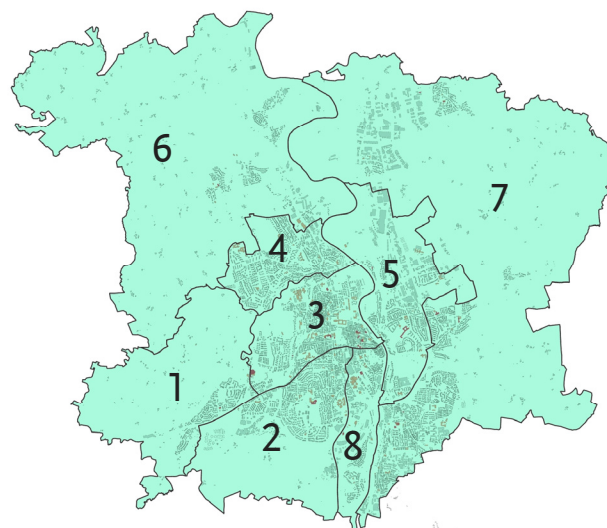

### Arbeitsmarktdaten im März 2017

(Quelle: Bundesagentur für Arbeit, Nürnberg)

Arbeitslose insgesamt	1.454
davon männlich	802
davon weiblich	652
darunter 15 - 24 Jahre	148
darunter 55 Jahre und älter	346
darunter Ausländer	434
gemeldete unbesetzte Stellen	848
Arbeitslosenquote <sup>1</sup>	4,0
Arbeitslosenquote <sup>1</sup> SGB II	1,8
Arbeitslosenquote <sup>1</sup> SGB III	2,1

## Gliederung des Stadtgebiets in Stadtteile für statistische Zwecke

(Grafik: Amt für Wirtschaft und Stadtentwicklung 2017)