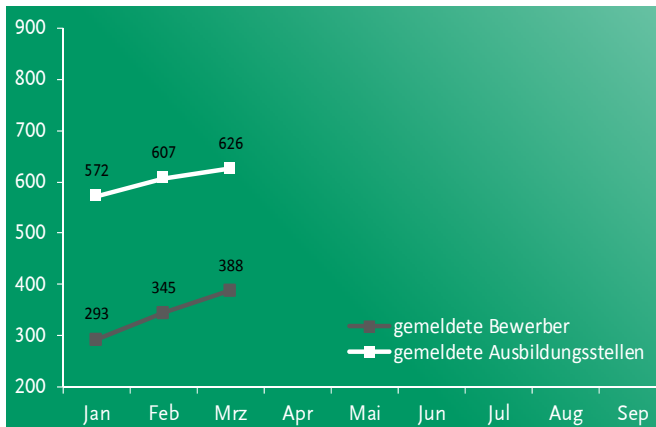

## Entwicklung des Ausbildungsstellenmarkts 2017

(Quelle: Bundesagentur für Arbeit, Nürnberg)

### Sozialversicherungspflichtig beschäftigte Arbeitnehmer am Arbeitsort

(Quelle: Bundesagentur für Arbeit, Nürnberg) Stand: 30.09.2016

Insgesamt	38.556
davon männlich	18.458
davon weiblich	20.098
davon Dienstleistungsbereich	31.337
davon produzierendes Gewerbe	7.040
davon Land-, Forstwirtschaft, Fischerei	179
Ausländer	3.852

### Sozialversicherungspflichtig beschäftigte Arbeitnehmer am Wohnort

(Quelle: Bundesagentur für Arbeit, Nürnberg und eigene Auswertungen)

Stand: 30.09.2016

Insgesamt	26.679
davon männlich	14.322
davon weiblich	12.357
darunter Ausländer	4.084
Personen im erwerbsfähigen Alter <sup>1</sup> zum 30.06.2016	45.376
Erwerbstätigenquote <sup>1</sup>	58,8

<sup>1</sup> Die Erwerbstätigenquote bezeichnet den Anteil der erwerbsfähigen Personen bezogen auf jeweils 100 Personen der Bevölkerung am Ort der Hauptwohnung im erwerbsfähigen Alter zwischen 15 und 65 Jahren.