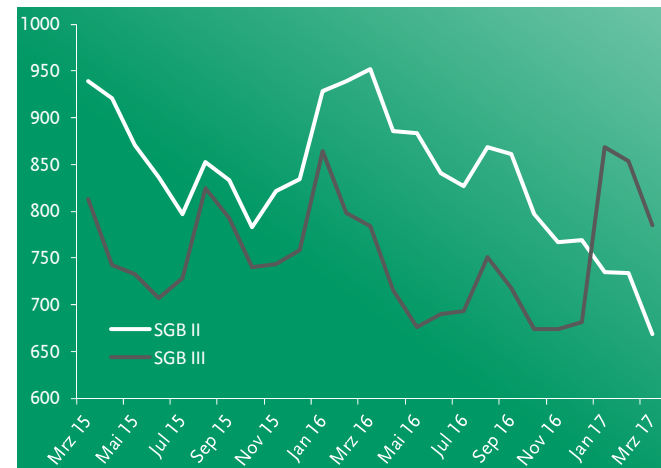

Entwicklung der Arbeitslosen in Kempten (Allgäu) nach Rechtskreisen

(Quelle: Bundesagentur für Arbeit, Nürnberg)

Ausbildungsstellenmarkt in Kempten (Allgäu) seit Beginn des Berichtsjahrs 2016/2017 (1. Oktober 2016 - 30. September 2017)

(Quelle: Bundesagentur für Arbeit, Nürnberg) Stand: 22.03.2017

gemeldete Berufsausbildungsstellen seit Oktober	626
darunter zum 31.03.2017 unbesetzt	320
gemeldete Bewerber für Berufsausbildungsstellen	388
darunter zum 30.09.2017 unversorgte Bewerber	250
Berufsausbildungsstellen je Bewerber	1,61

Schulbildung der Bewerber für Berufsausbildungsstellen

(Quelle: Bundesagentur für Arbeit, Nürnberg) Stand: 22.03.2017

Hauptschulabschluss	167
Realschulabschluss	153
Fachhochschulreife	30
Allgemeine Hochschulreife	17
Keine Angaben	21

Summenabweichungen können sich durch nicht zuordenbare Daten ergeben.