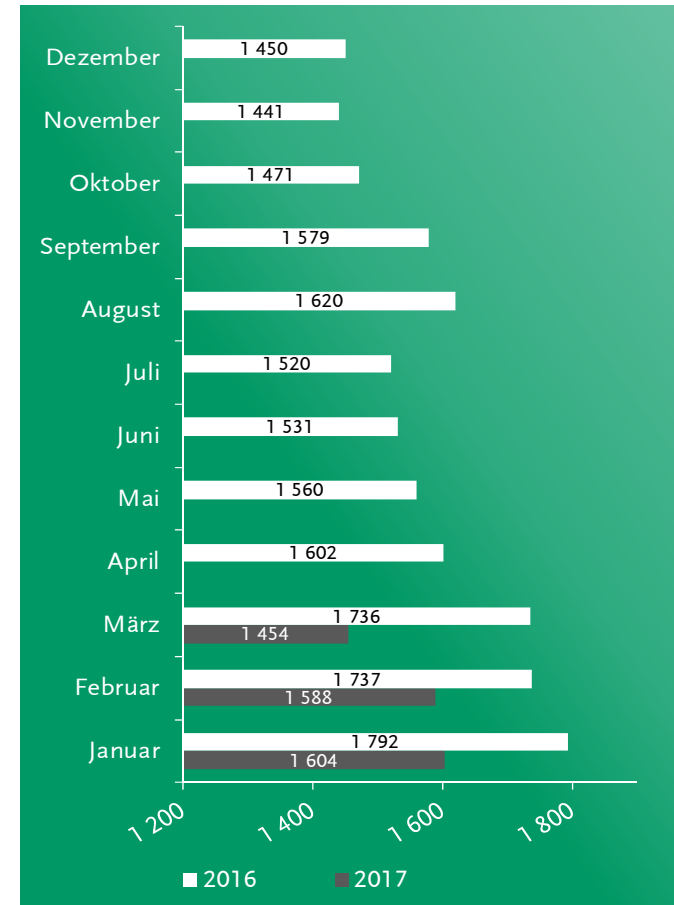

Kurzbericht Arbeitsmarkt und Wirtschaft 1. Quartal 2017

Stand 31.03.2017

Entwicklung der Arbeitslosen in Kempten (Allgäu)

Quelle: Bundesagentur für Arbeit, Nürnberg
Grafik: Amt für Wirtschaft und Stadtentwicklung

Herausgegeben vom
Amt für Wirtschaft und Stadtentwicklung
im April 2017