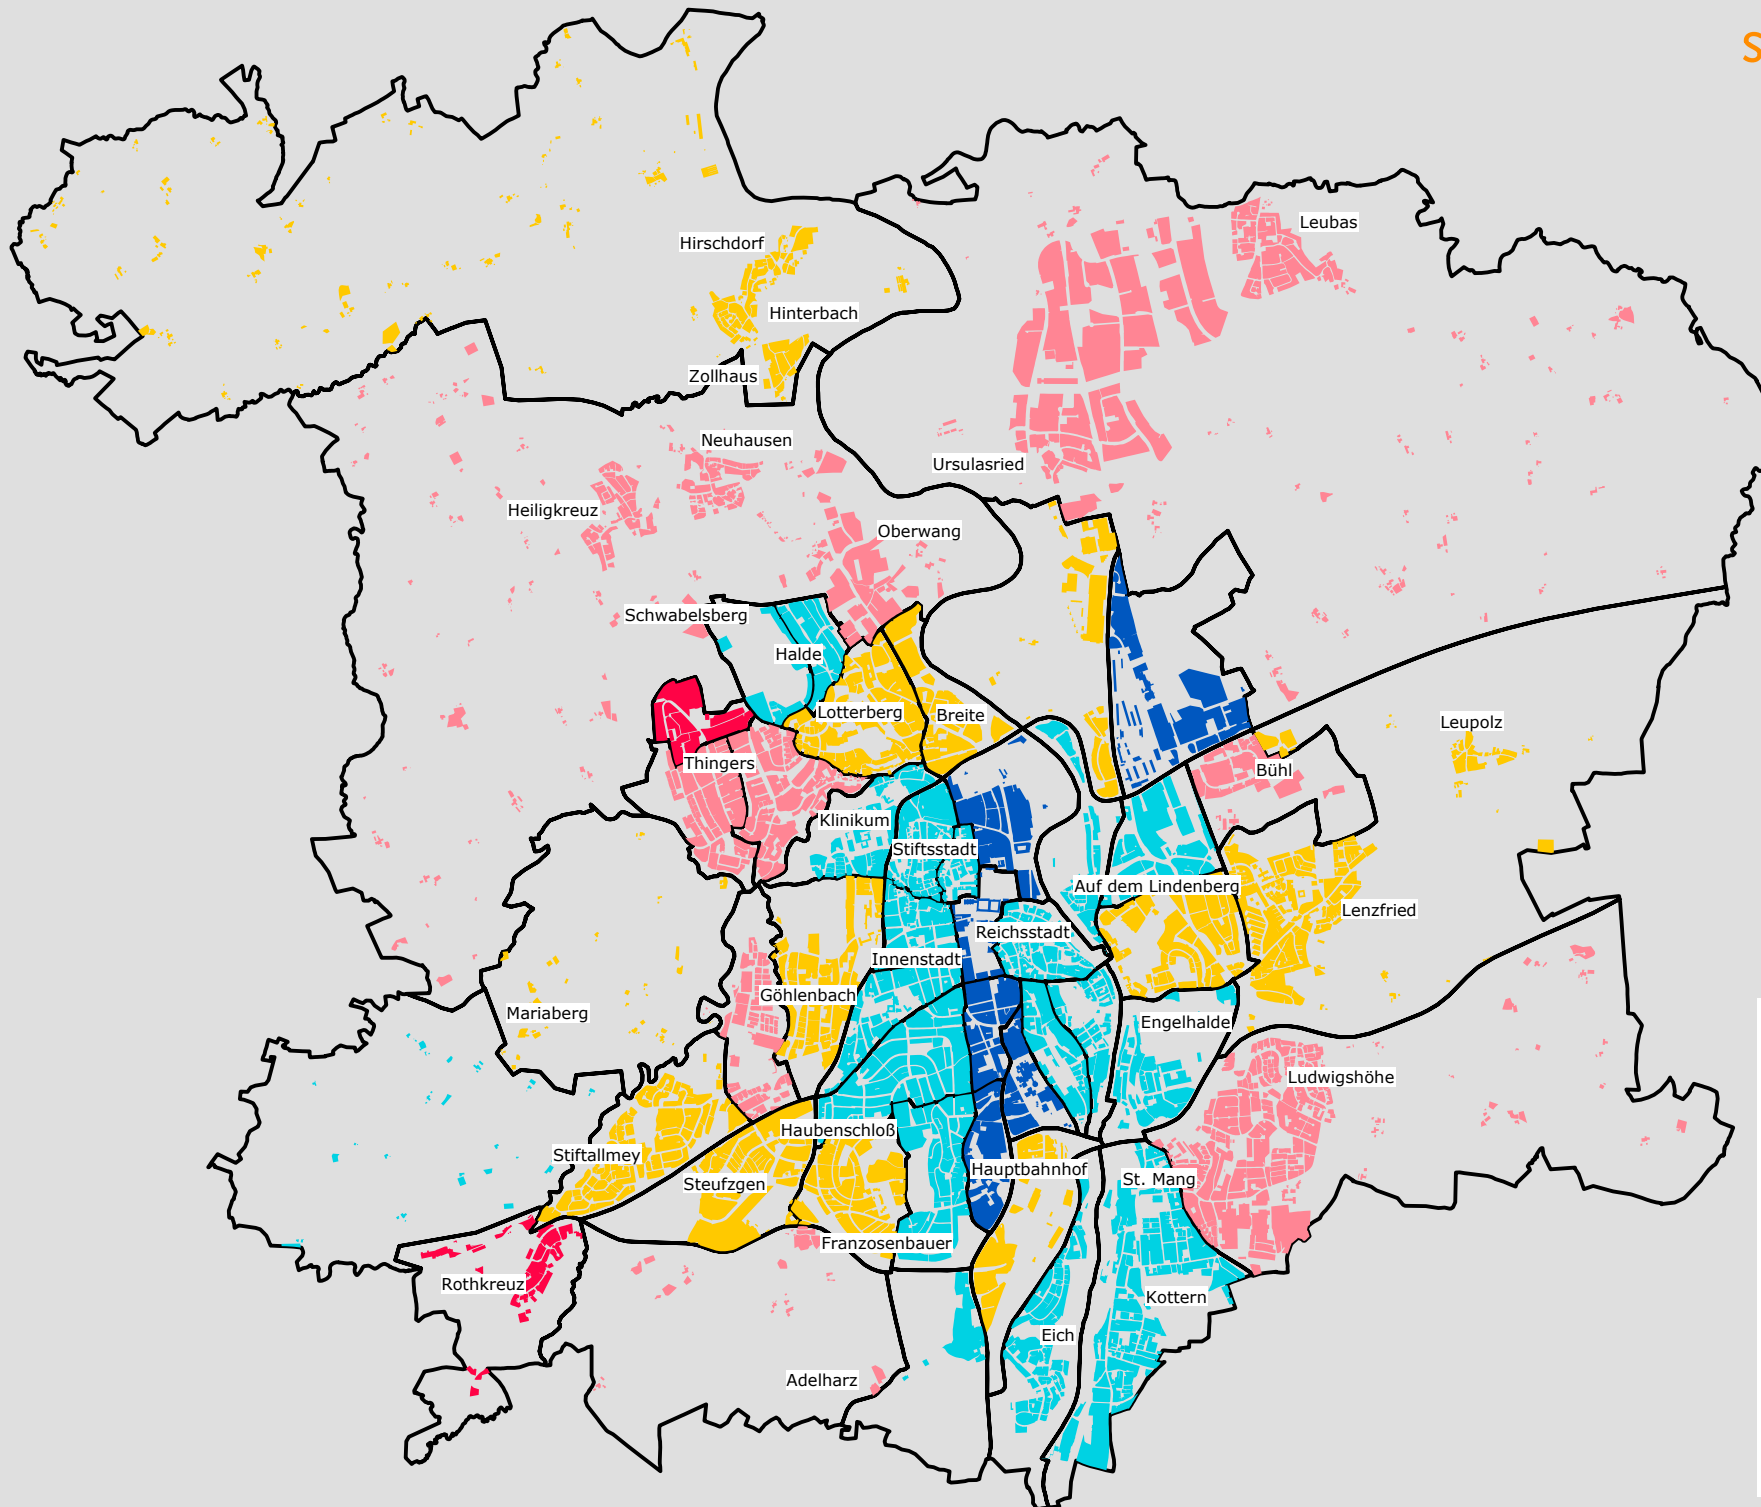

Stadt Kempten (Allgäu) Jugendquotient 31.12.2019

Stadt Kempten (Allgäu)
Jugendquotient Gesamtstadt: 28,7

Jugendquotient 2019 Stadt Kempten (Allgäu)

- bis unter 20
- 20 bis unter 30
- 30 bis unter 35
- 35 bis unter 40
- 40 bis unter 60

— Bezirke

Amt für Wirtschaft und
Stadtentwicklung
Kommunale Statistikstelle (2020)

Kempten Allgäu