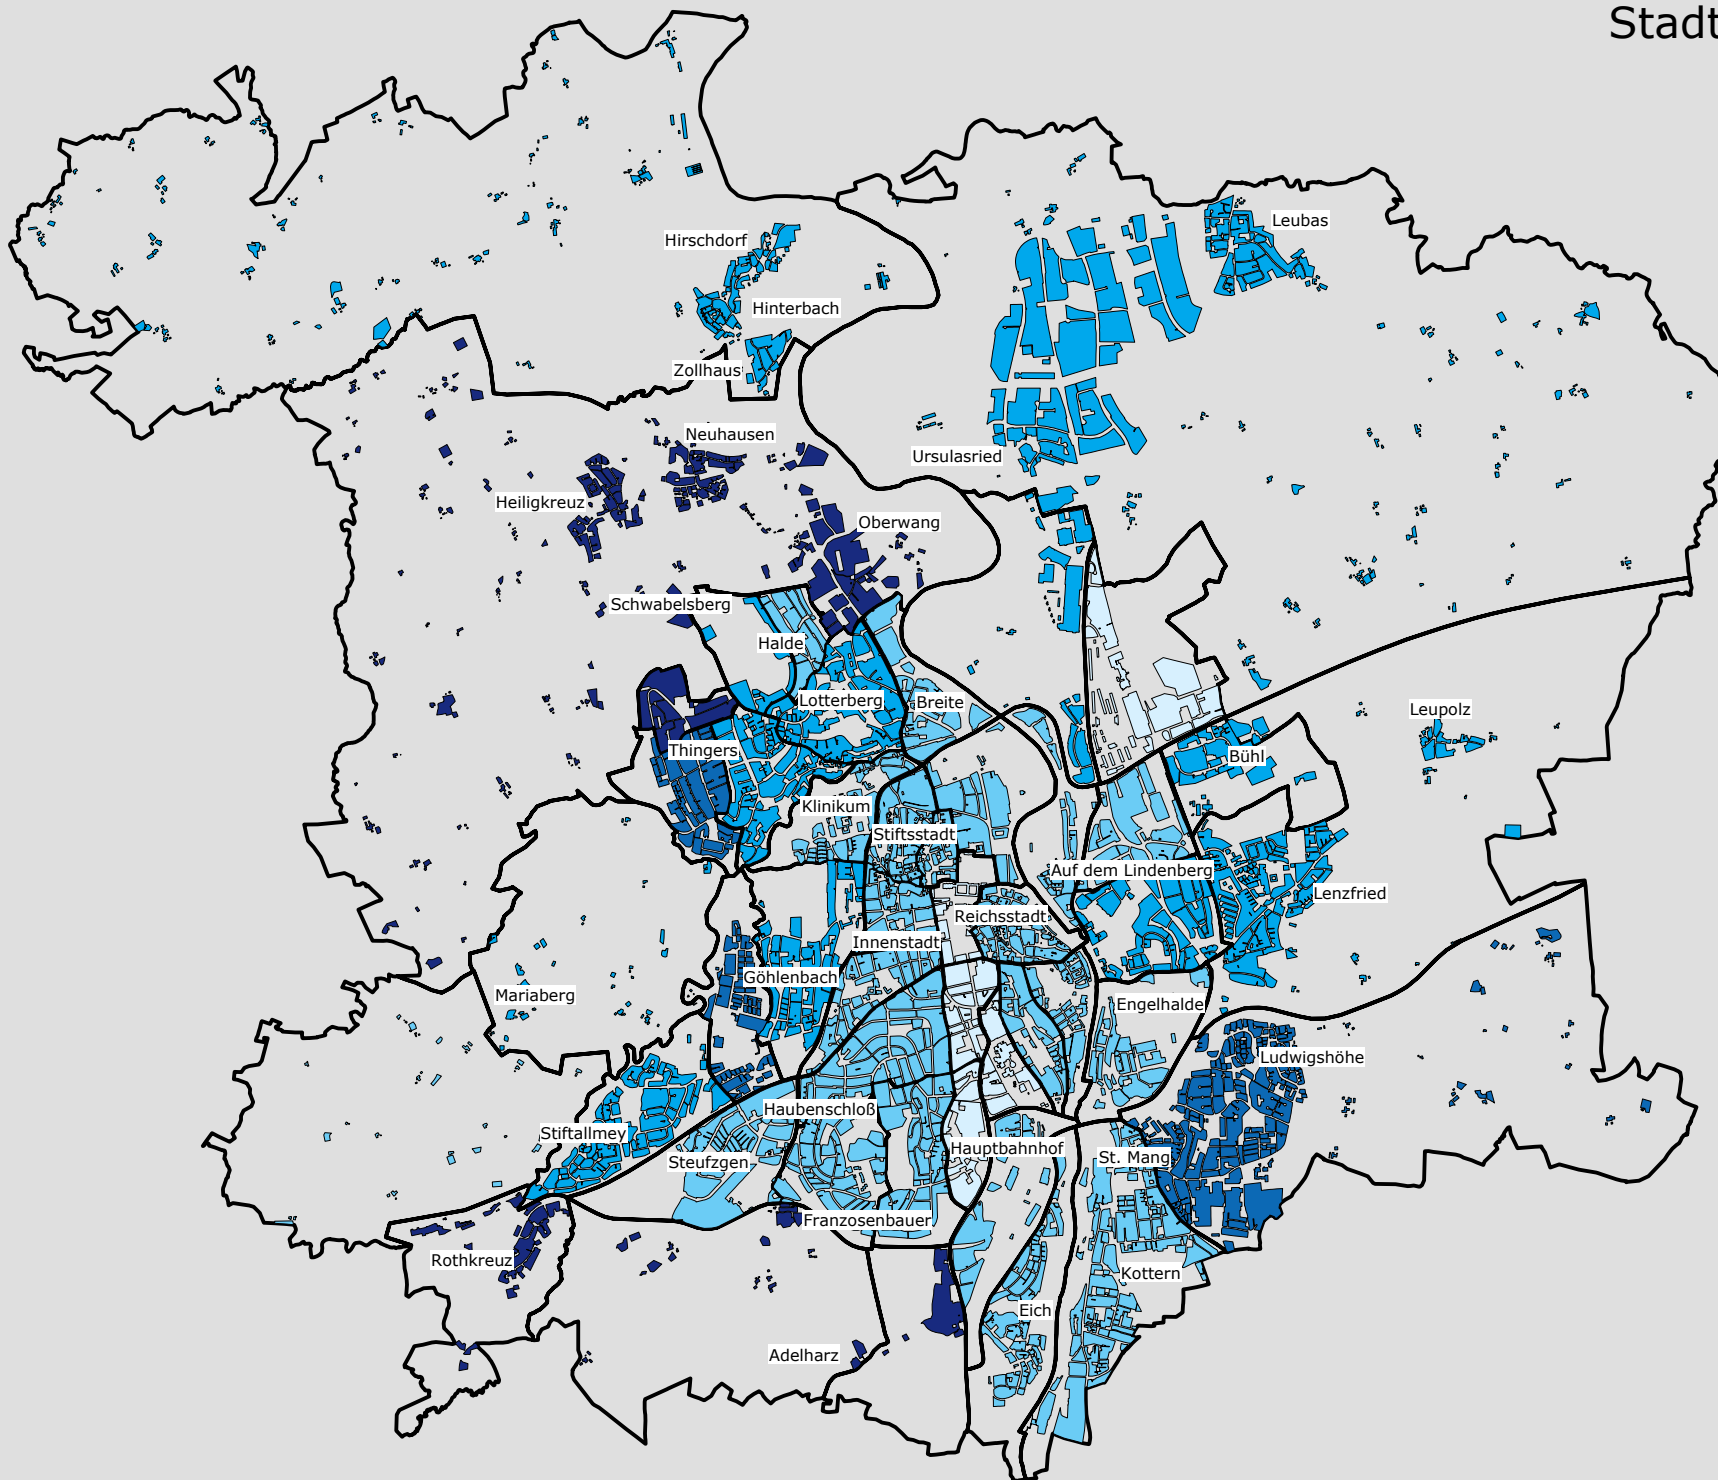

Stadt Kempten (Allgäu) Jugendquotient 31.12.2018

Jugendquotient 2018 Stadt Kempten (Allgäu)

- bis unter 20
- 20 bis unter 30
- 30 bis unter 35
- 35 bis unter 40
- 40 bis unter 60

— Bezirke

Amt für Wirtschaft und Stadtentwicklung
Kommunale Statistikstelle (2019)

Kempten Allgäu