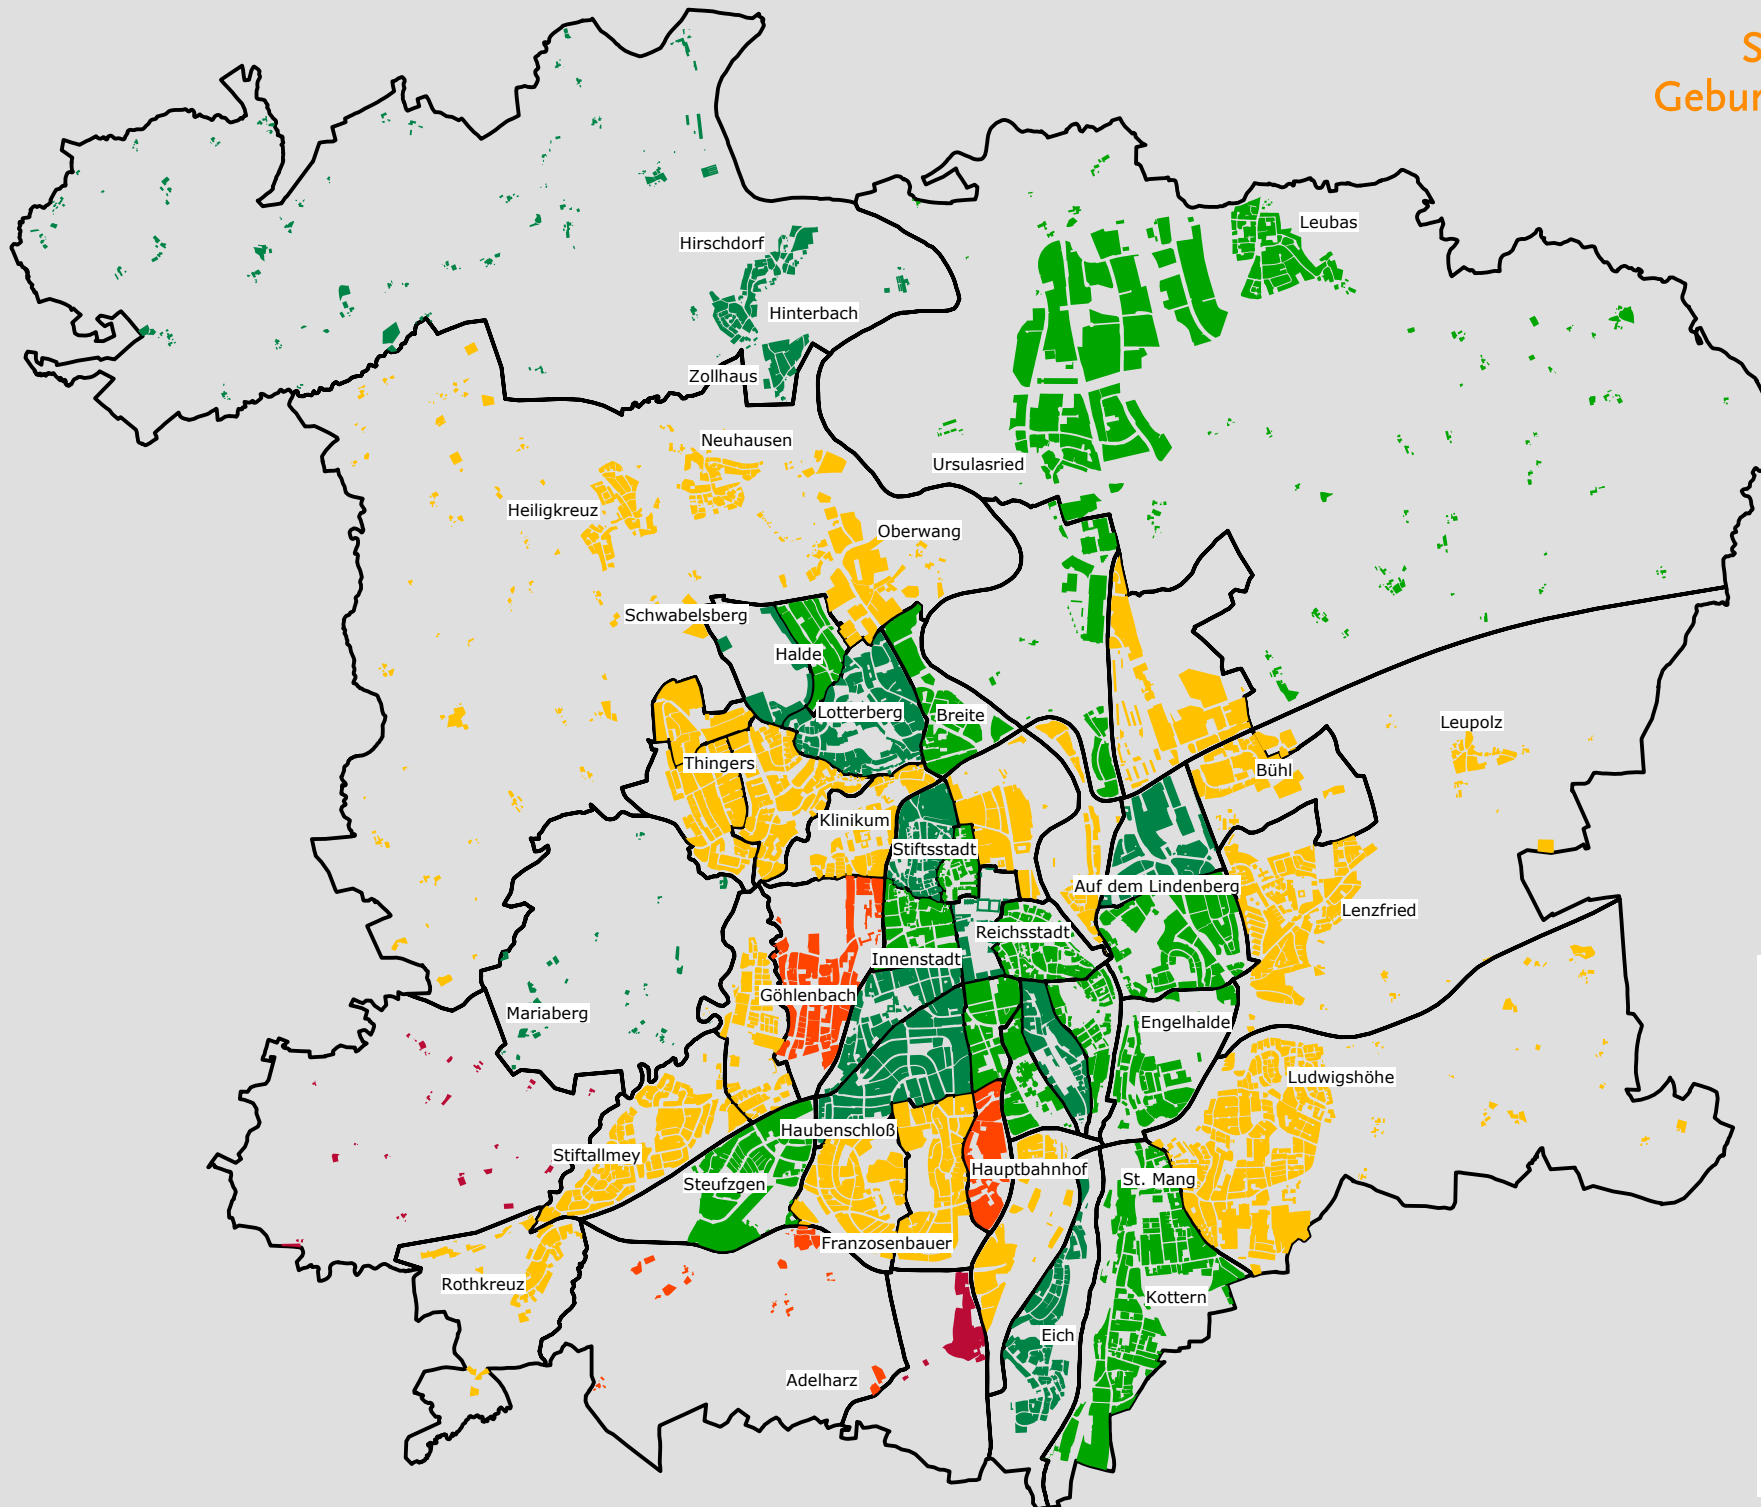

# Stadt Kempten (Allgäu) Geburten je 1000 Einwohner 2019

Stadt Kempten (Allgäu)

Geburten insgesamt: 689  
Geburten je 1000 Einwohner: 9,7

## Geburten je 1000 Einwohner Stadt Kempten (Allgäu)

- bis unter 3
- 3 bis unter 6
- 6 bis unter 9
- 9 bis unter 12
- 12 und mehr

— Bezirke

Amt für Wirtschaft und  
Stadtentwicklung,  
Kommunale Statistikstelle (2020)

**Kempten** Allgäu