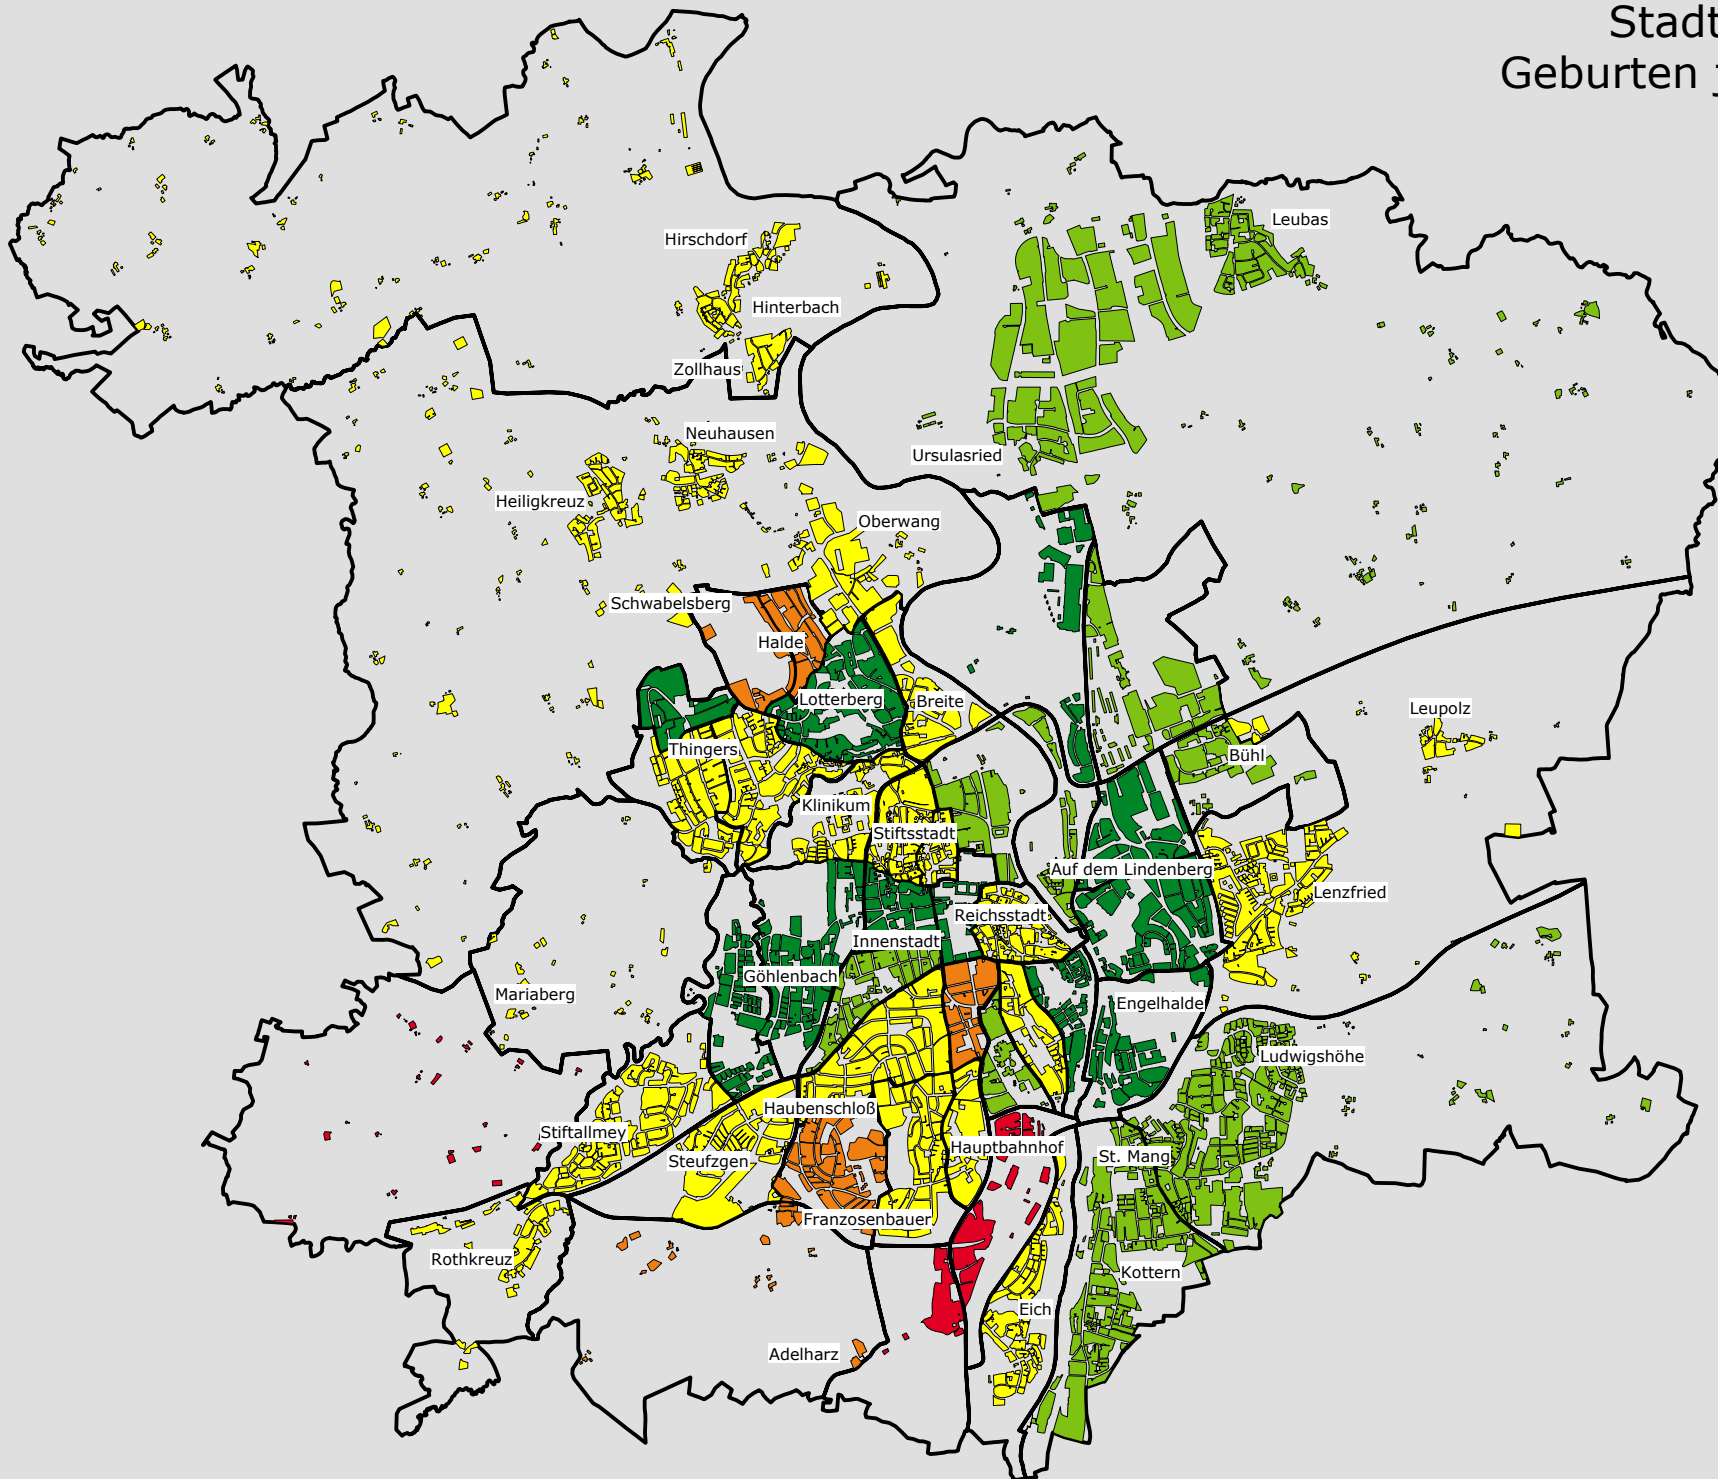

Stadt Kempten (Allgäu) Geburten je 1000 Einwohner 2018

Stadt Kempten (Allgäu)

Geburten insgesamt: 693
Geburten je 1000 Einwohner: 9,8

Geburten je 1000 Einwohner Stadt Kempten (Allgäu)

- bis unter 3
- 3 bis unter 6
- 6 bis unter 9
- 9 bis unter 12
- 12 und mehr

— Bezirke

Amt für Wirtschaft und
Stadtentwicklung,
Kommunale Statistikstelle (2019)