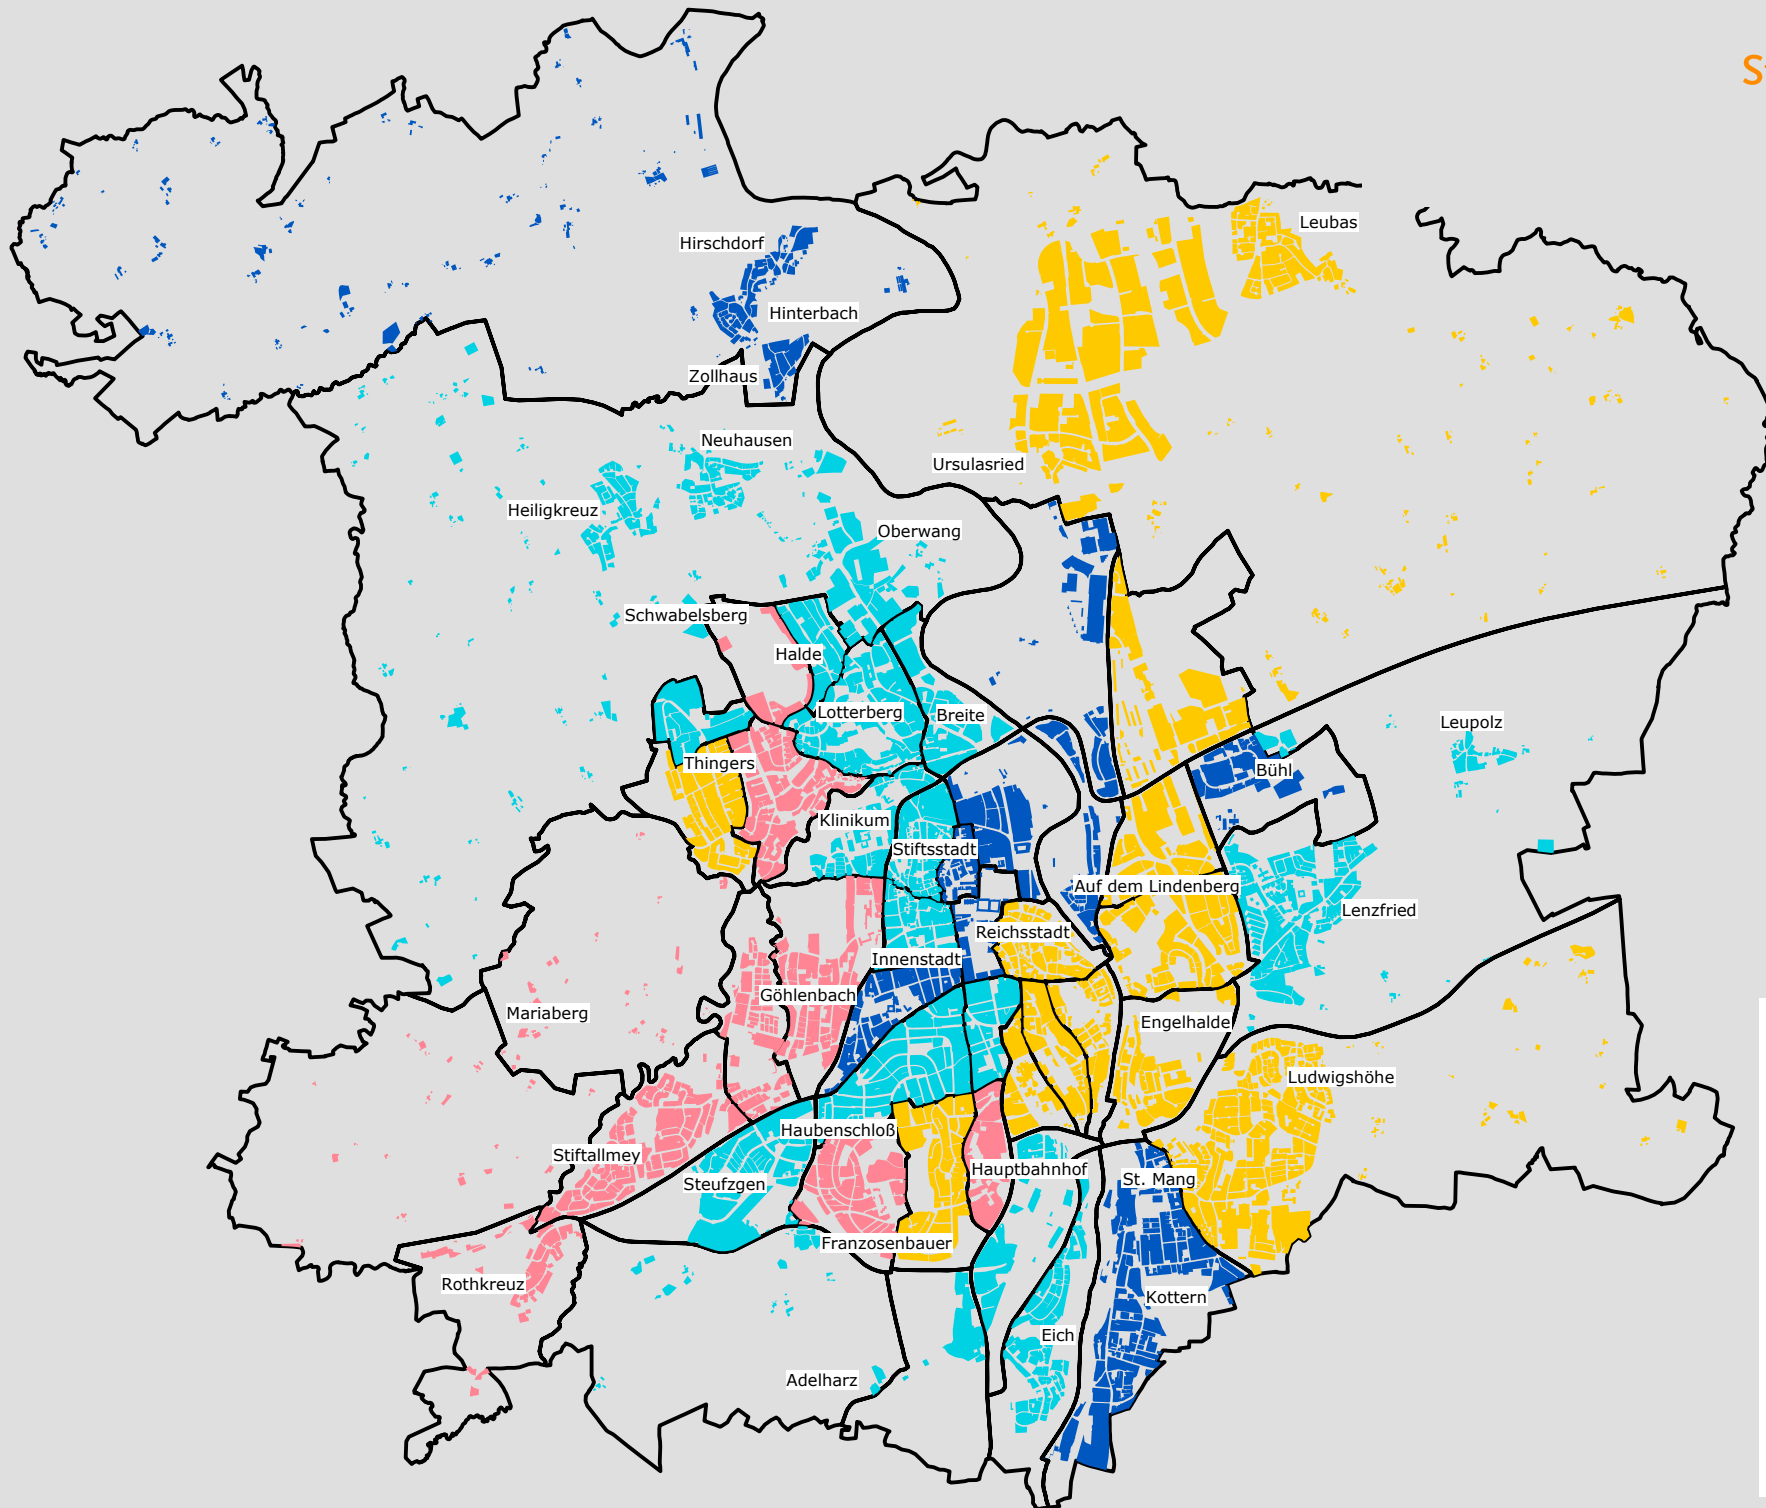

Stadt Kempten (Allgäu)
Erwerbstätigenquote
30.06.2019

Stadt Kempten (Allgäu)

Erwerbstätigenquote
Gesamtstadt: 61,4

Erwerbstätigenquote 2019

Stadt Kempten (Allgäu)

- bis unter 55
- 55 bis unter 58
- 58 bis unter 61
- 61 bis unter 64
- 64 und mehr

— Bezirke

Amt für Wirtschaft und
Stadtentwicklung,
Kommunale Statistikstelle (2020)