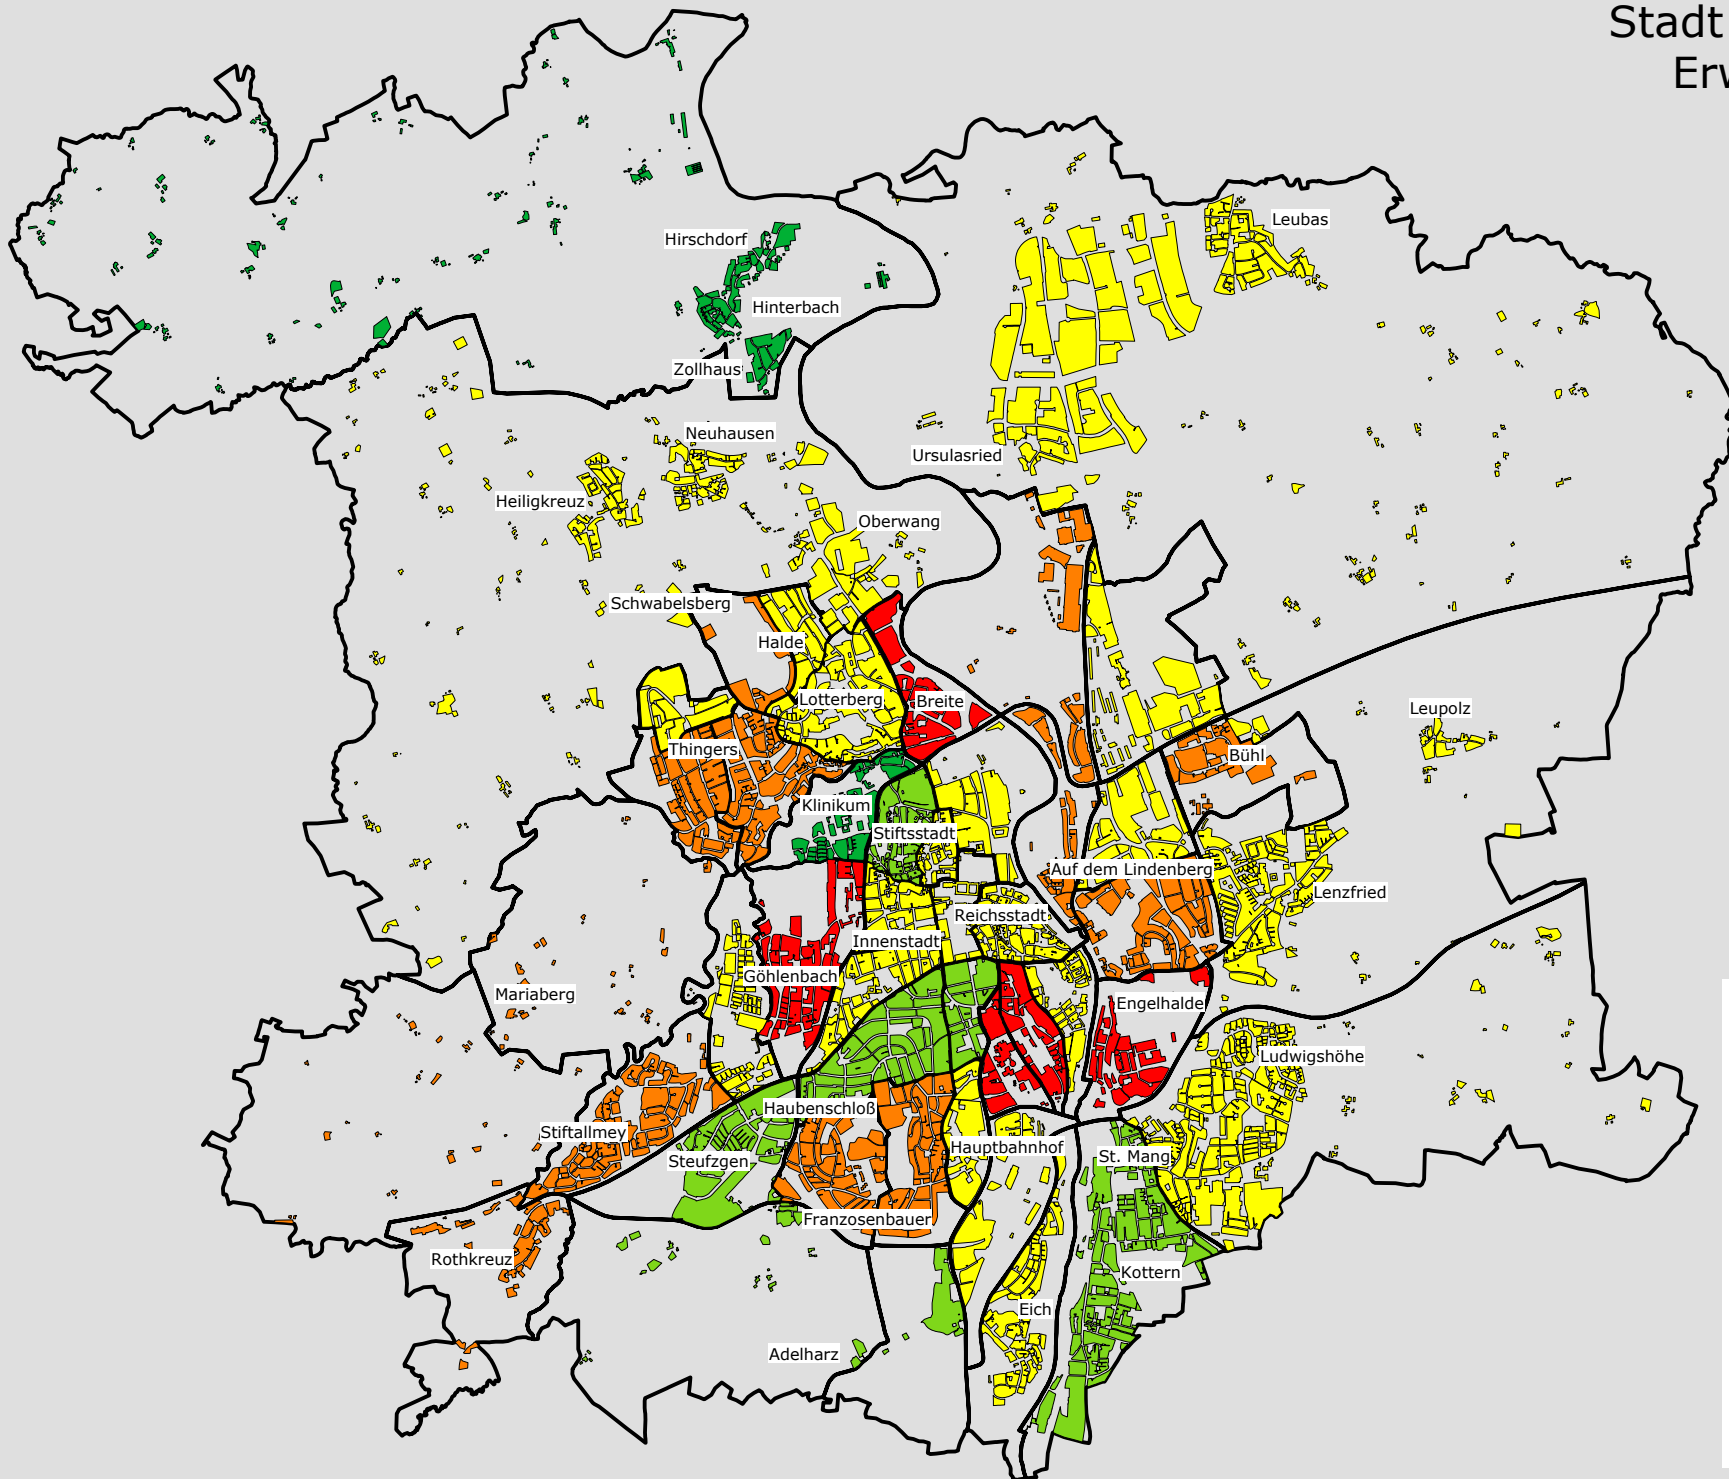

Stadt Kempten (Allgäu)

Erwerbstätigenquote

31.12.2018

Stadt Kempten (Allgäu)

Erwerbstätigenquote
Gesamtstadt: 54,7

Erwerbstätigenquote 2018 Stadt Kempten (Allgäu)

- bis unter 53
- 53 bis unter 55
- 55 bis unter 59
- 59 bis unter 62
- 62 und mehr

— Bezirke

Amt für Wirtschaft und
Stadtentwicklung,
Kommunale Statistikstelle (2019)