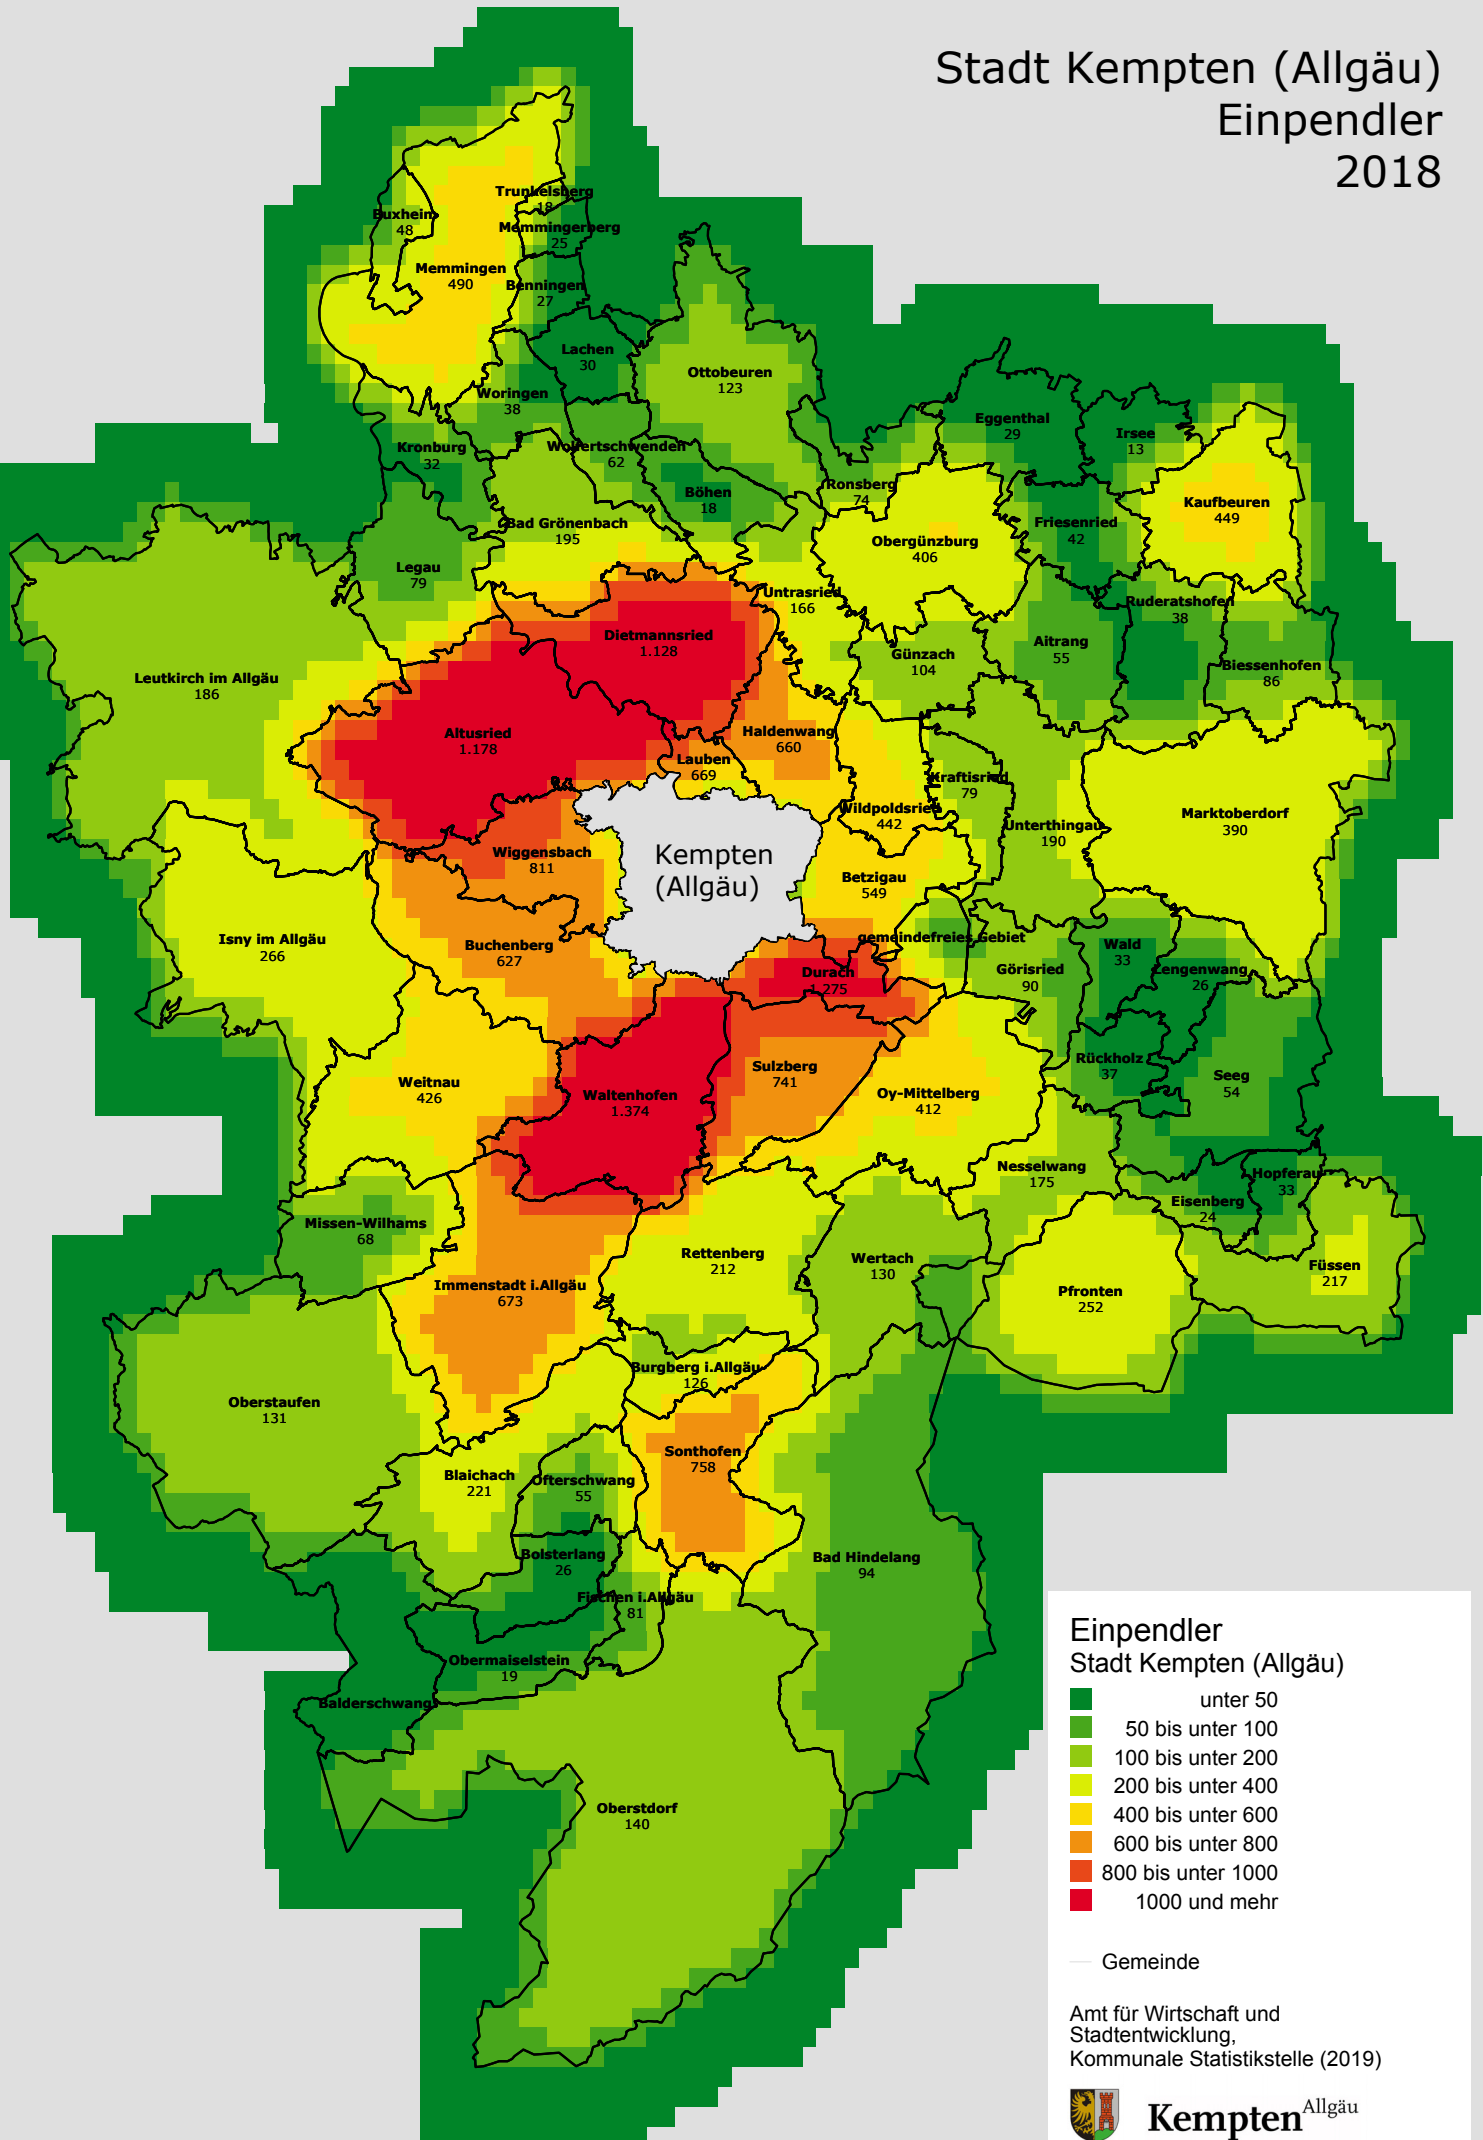

Stadt Kempten (Allgäu) Einpendler 2018

Einpendler Stadt Kempten (Allgäu)

- unter 50
- 50 bis unter 100
- 100 bis unter 200
- 200 bis unter 400
- 400 bis unter 600
- 600 bis unter 800
- 800 bis unter 1000
- 1000 und mehr

— Gemeinde

Amt für Wirtschaft und
Stadtentwicklung,
Kommunale Statistikstelle (2019)