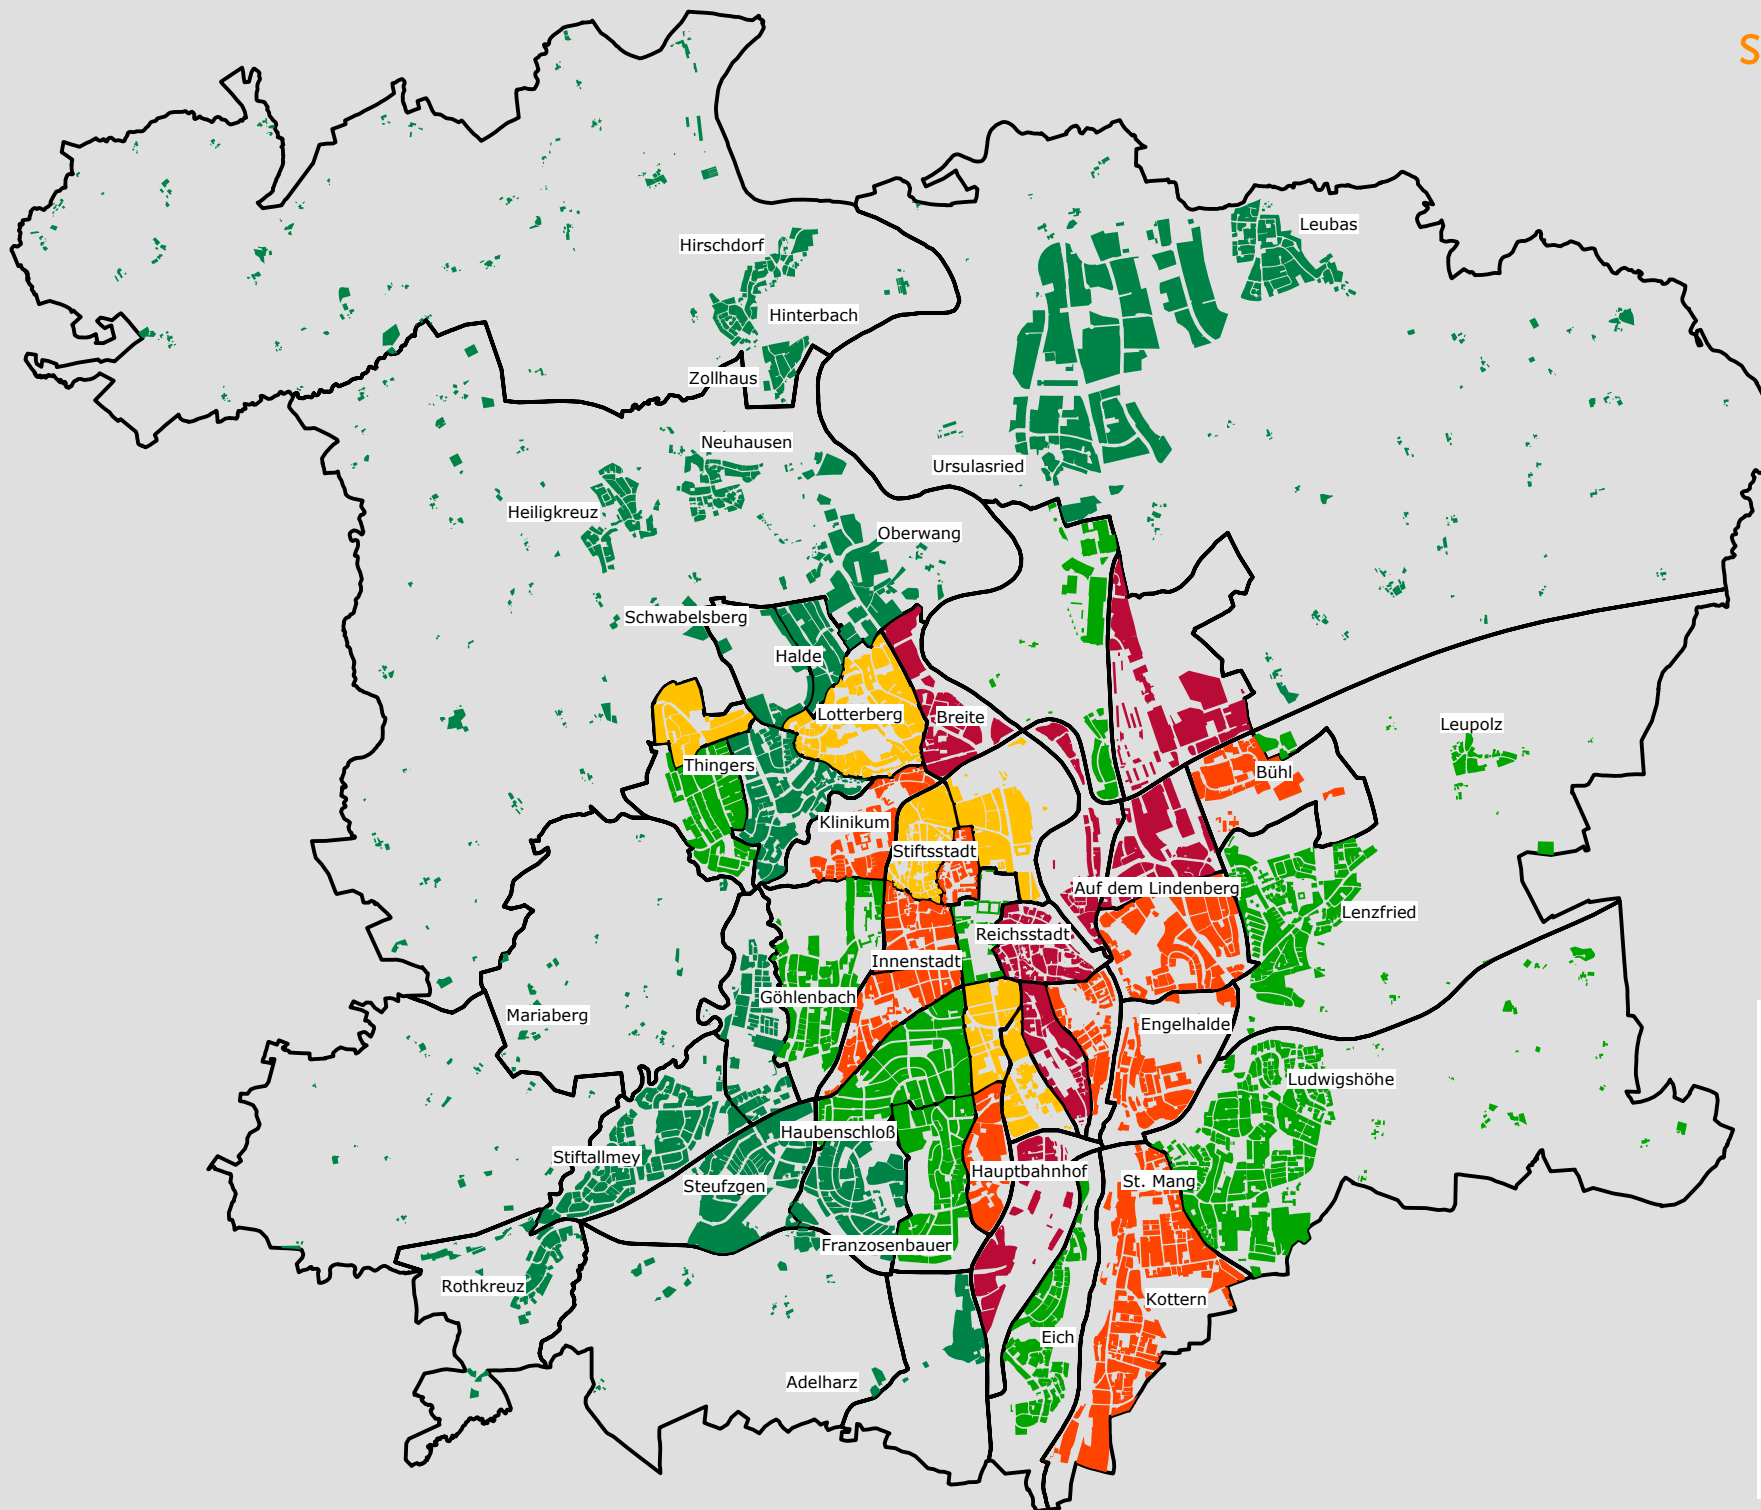

Stadt Kempten (Allgäu) Ausländer in Prozent 31.12.2019

Stadt Kempten (Allgäu)

Ausländer insgesamt: 11.652
Ausländeranteil in Prozent: 16,4

Ausländer in Prozent Stadt Kempten (Allgäu)

- bis unter 10
- 10 bis unter 15
- 15 bis unter 20
- 20 bis unter 25
- 25 und mehr

— Bezirke

Amt für Wirtschaft und
Stadtentwicklung
Kommunale Statistikstelle (2020)

Kempten Allgäu