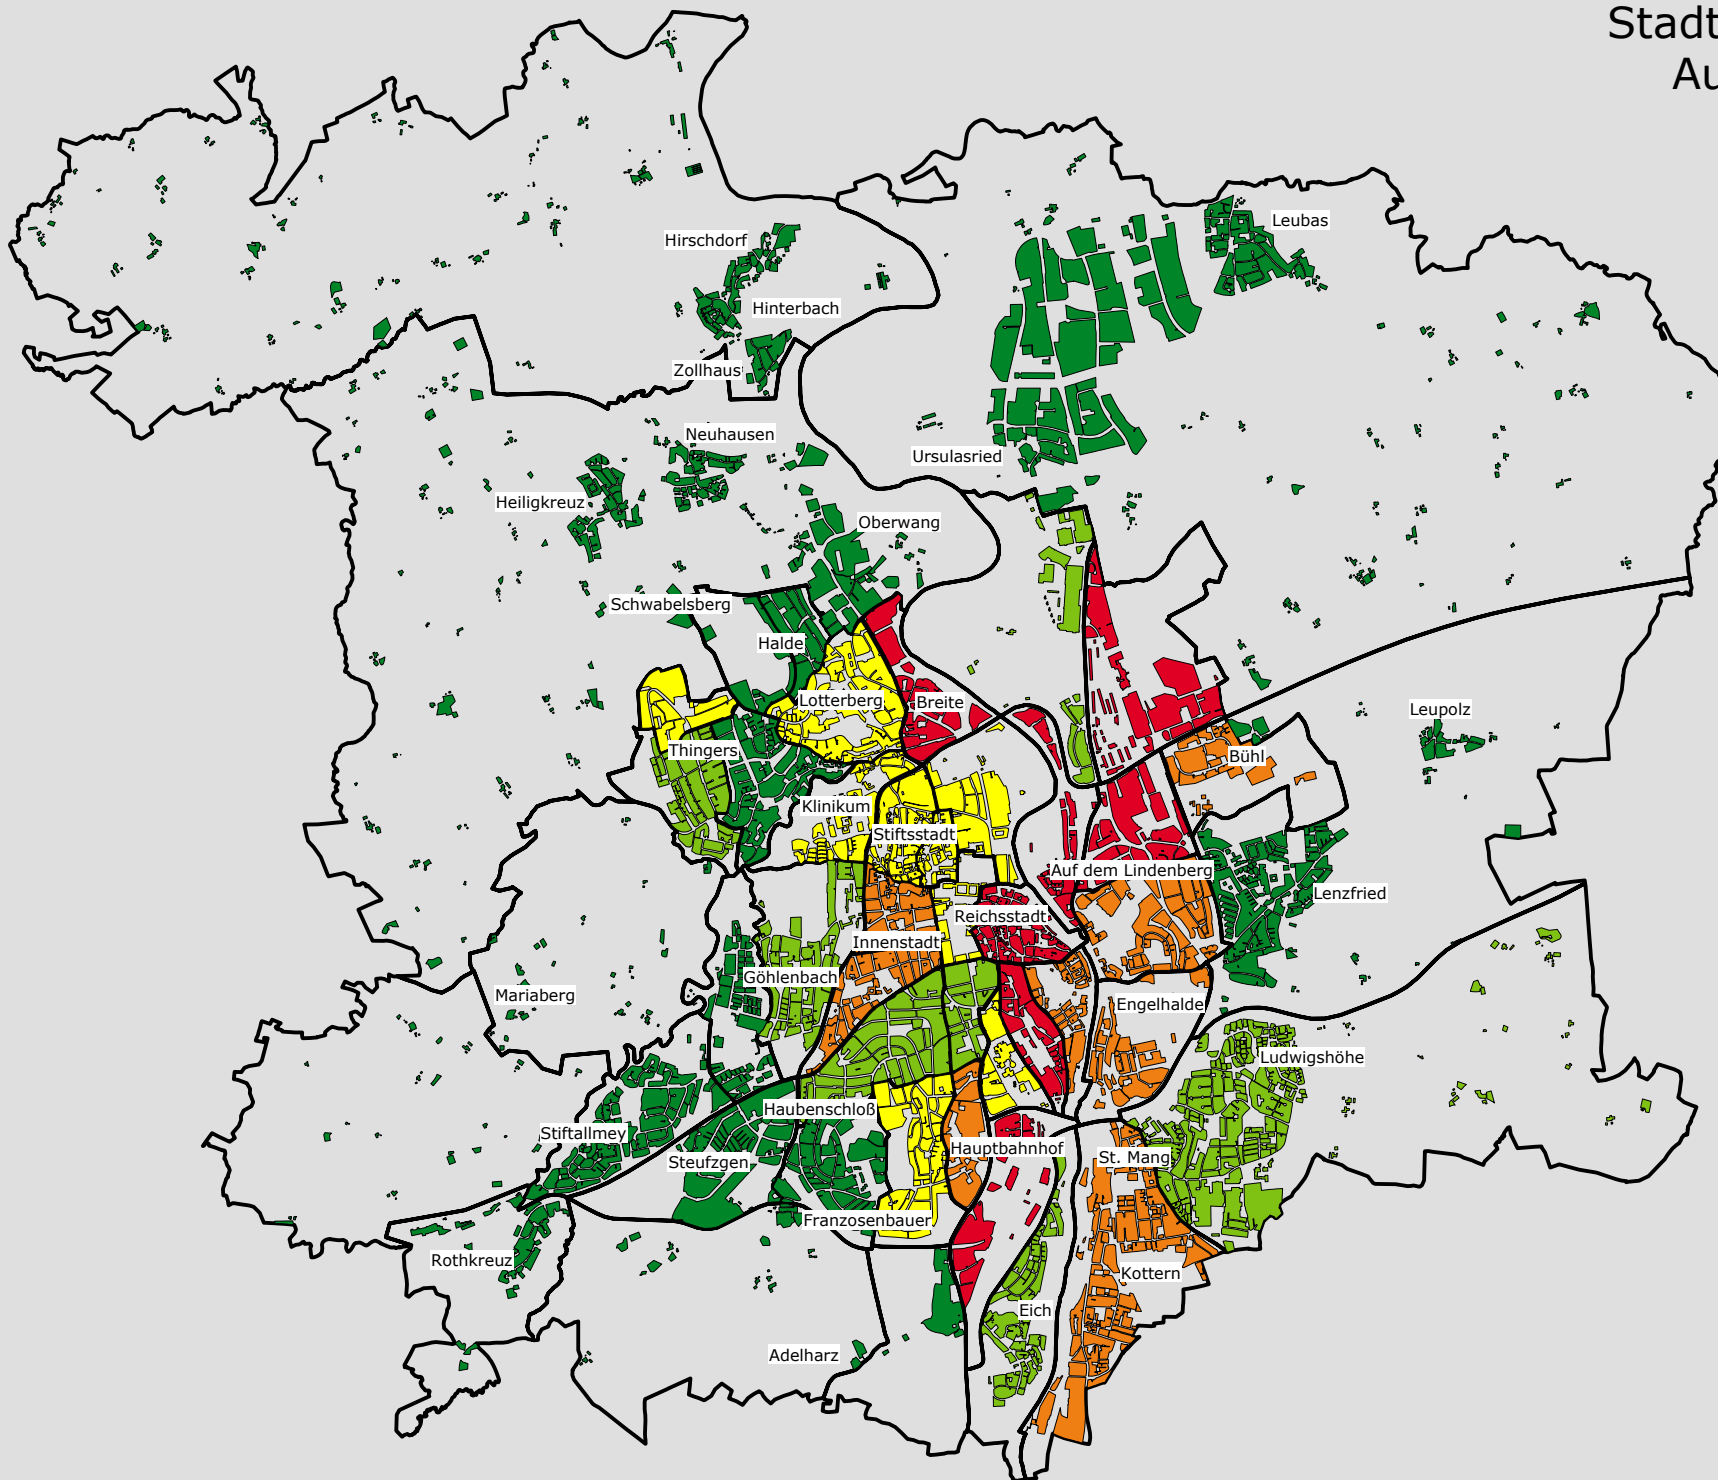

Stadt Kempten (Allgäu) Ausländer in Prozent 31.12.2018

Ausländer in Prozent Stadt Kempten (Allgäu)

- bis unter 10
- 10 bis unter 15
- 15 bis unter 20
- 20 bis unter 25
- 25 und mehr

— Bezirke

Amt für Wirtschaft und Stadtentwicklung
Kommunale Statistikstelle (2019)