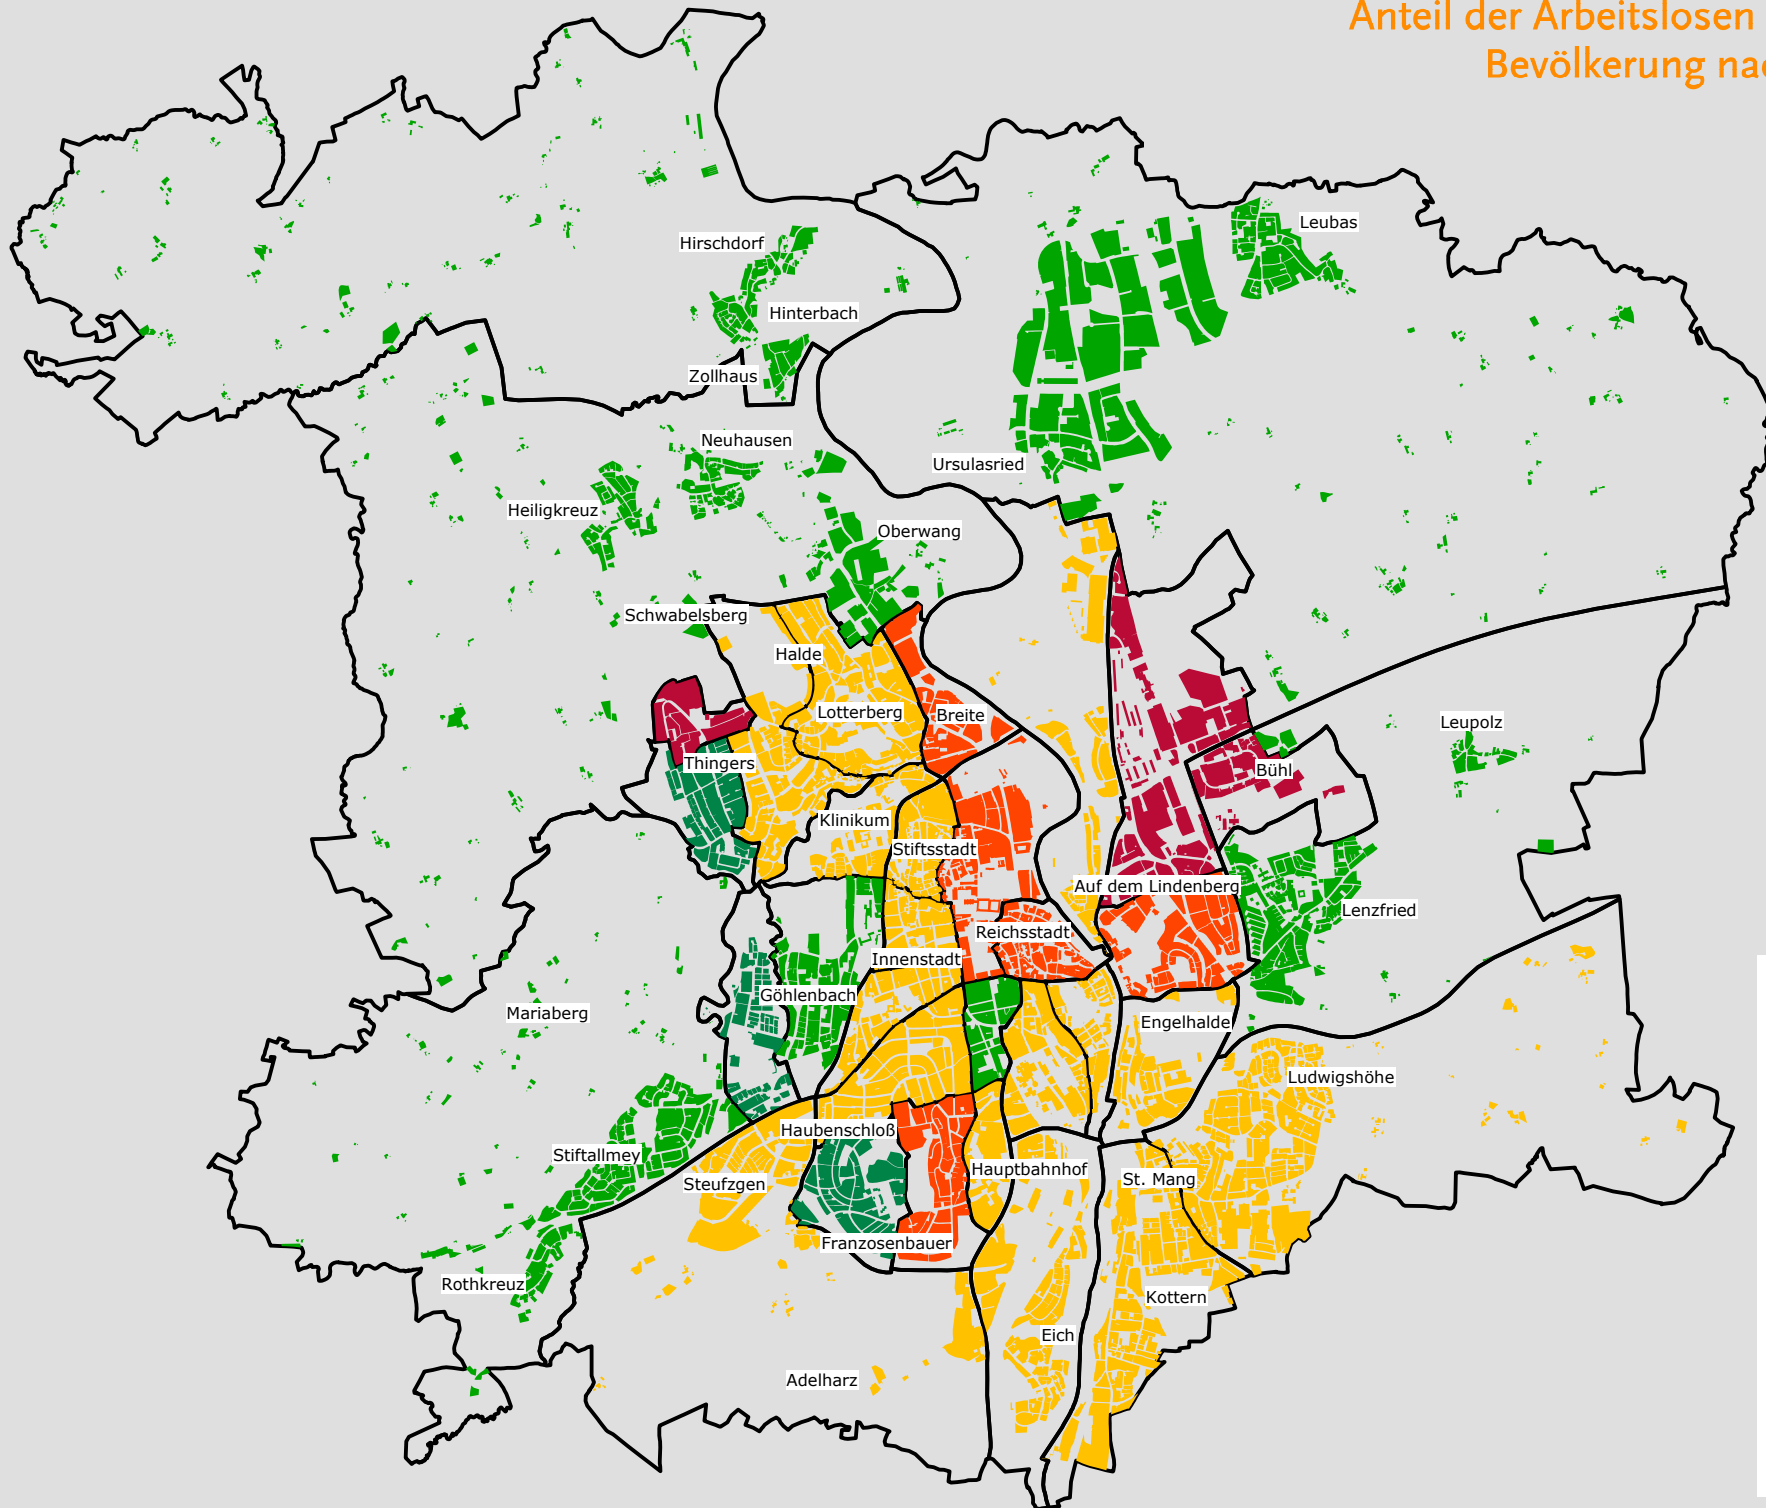

# Anteil der Arbeitslosen an der erwerbsfähigen Bevölkerung nach Bezirken in Prozent 2019

Stadt Kempten (Allgäu)  
 Minimum: Bezirke 24, 30, 41  
 0,0 %  
 Maximum: Bezirke 40  
 4,8 %  
 Kempten (Allgäu):  
 2,5 %

## Anteil der Arbeitslosen an der erwerbsfähigen Bevölkerung in Prozent 2019

Stadt Kempten (Allgäu)

- bis unter 1
- 1 bis unter 2
- 2 bis unter 3
- 3 bis unter 4
- 4 und mehr

Amt für Wirtschaft und  
 Stadtentwicklung,  
 Kommunale Statistikstelle (2020)