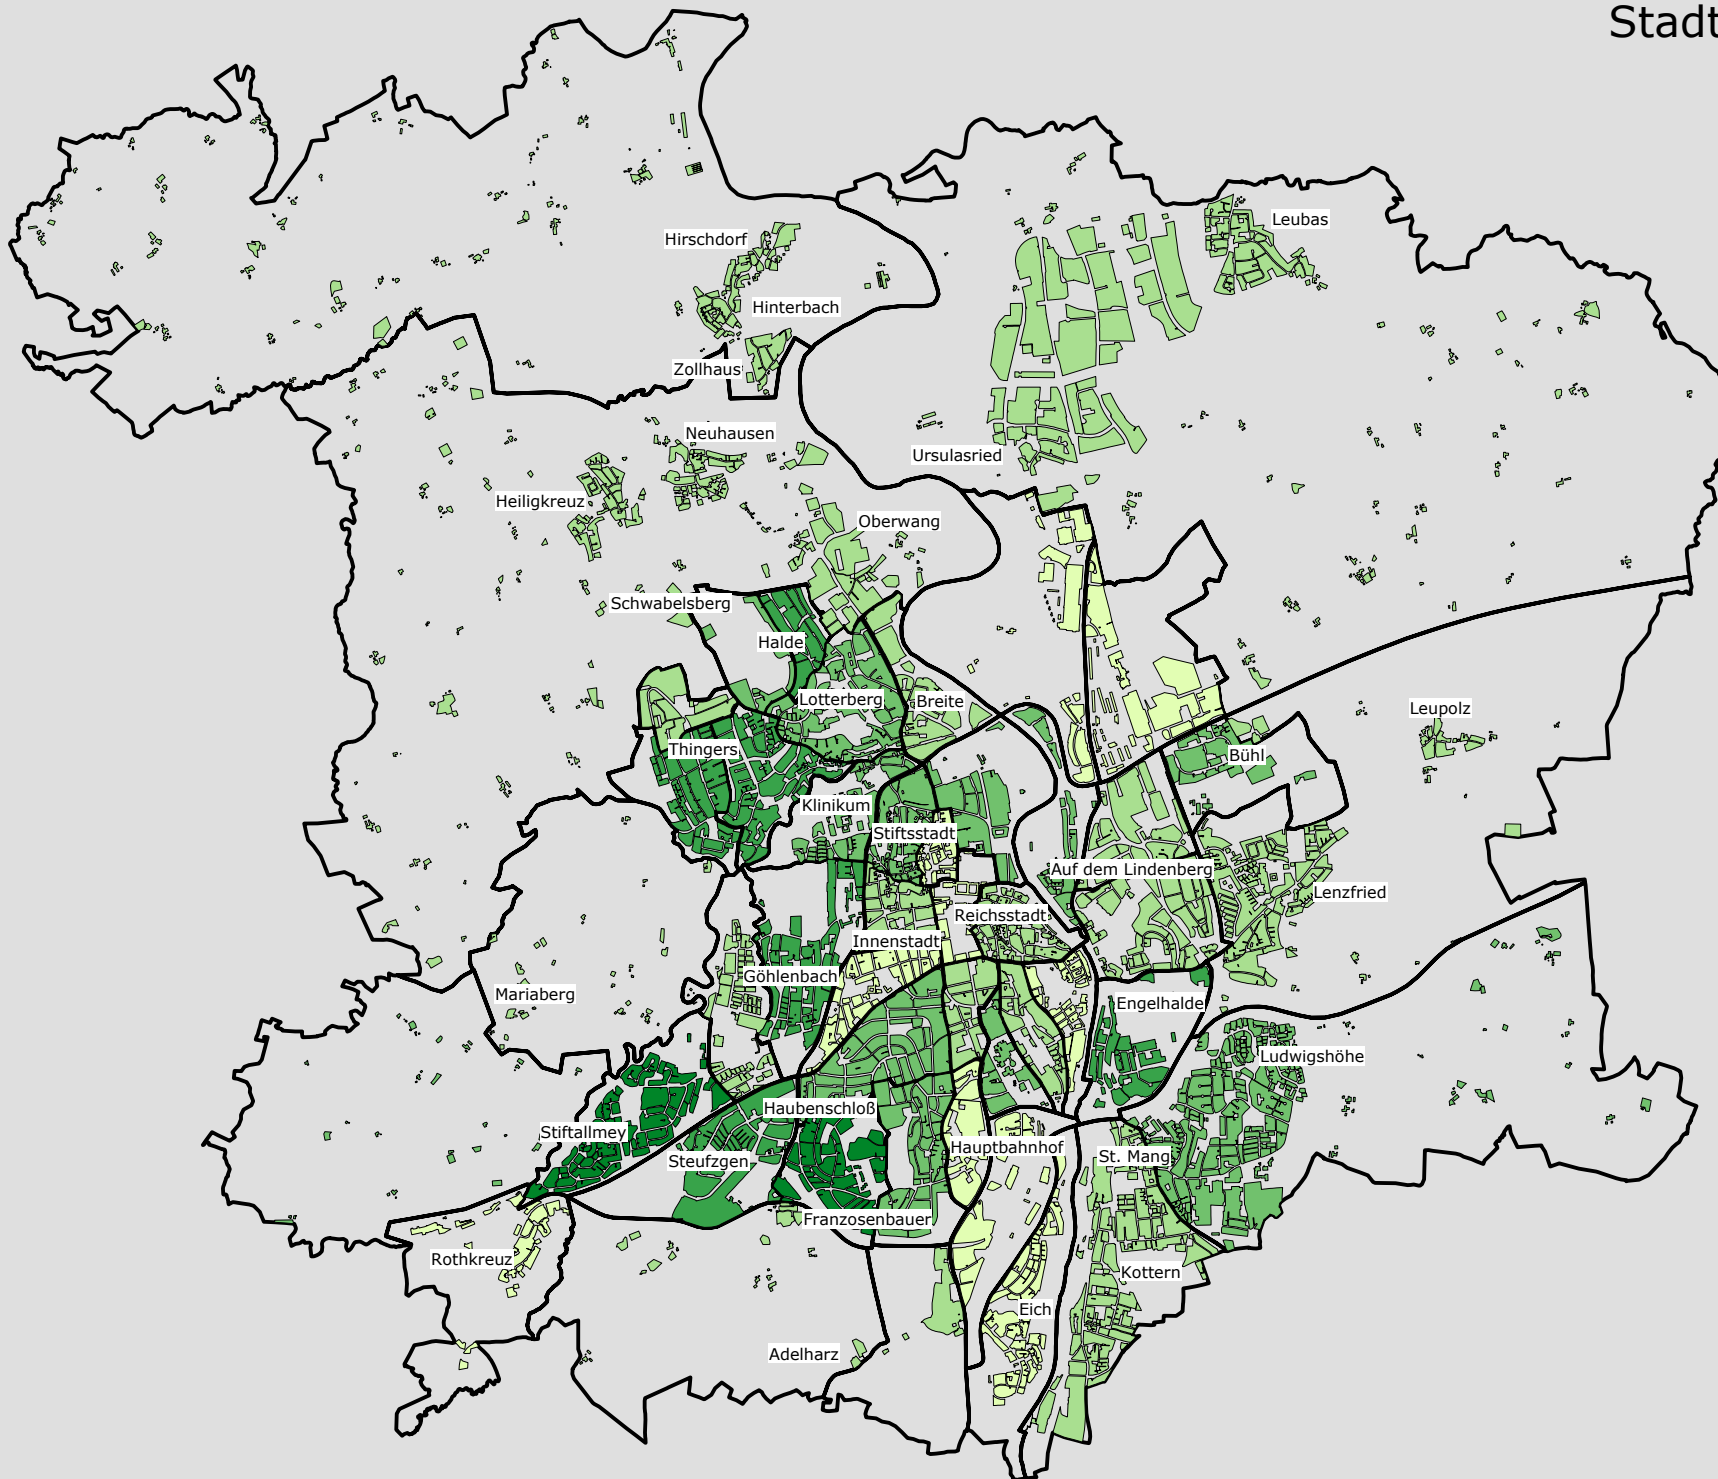

Stadt Kempten (Allgäu) Altenquotient 31.12.2018

Altenquotient 2018 Stadt Kempten (Allgäu)

- bis unter 25
- 25 bis unter 35
- 35 bis unter 45
- 45 bis unter 65
- 65 und mehr

— Bezirke

Amt für Wirtschaft und Stadtentwicklung
Kommunale Statistikstelle (2019)