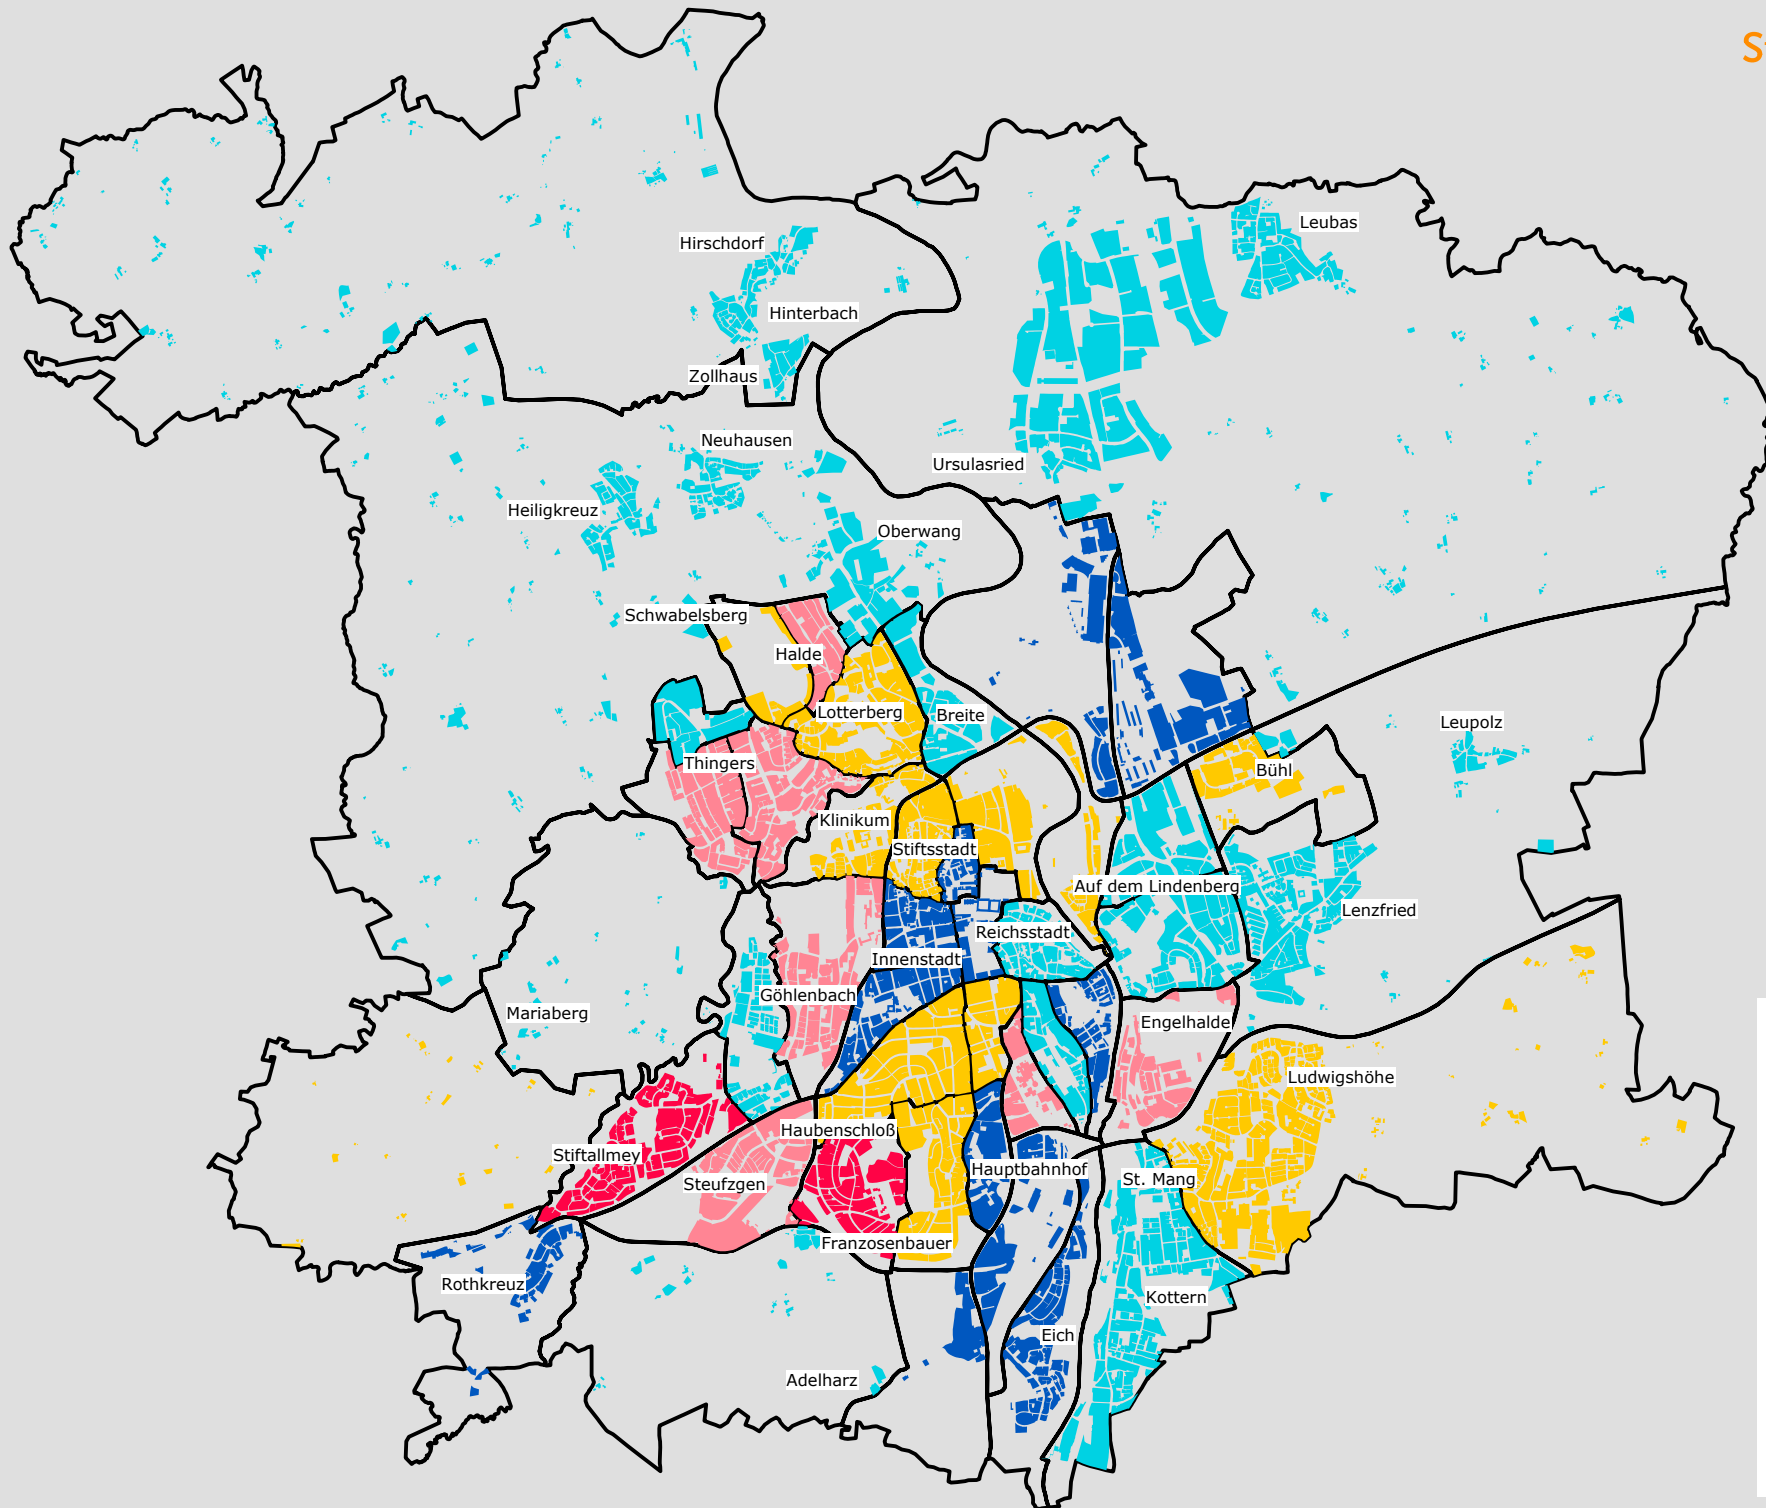

Stadt Kempten (Allgäu)
 Altenquotient
 31.12.2019

Stadt Kempten (Allgäu)
 Altenquotient Gesamtstadt: 35,5

Altenquotient 2019
 Stadt Kempten (Allgäu)

- bis unter 25
- 25 bis unter 35
- 35 bis unter 45
- 45 bis unter 65
- 65 und mehr

— Bezirke

Amt für Wirtschaft und
 Stadtentwicklung,
 Kommunale Statistikstelle (2020)

Kempten Allgäu