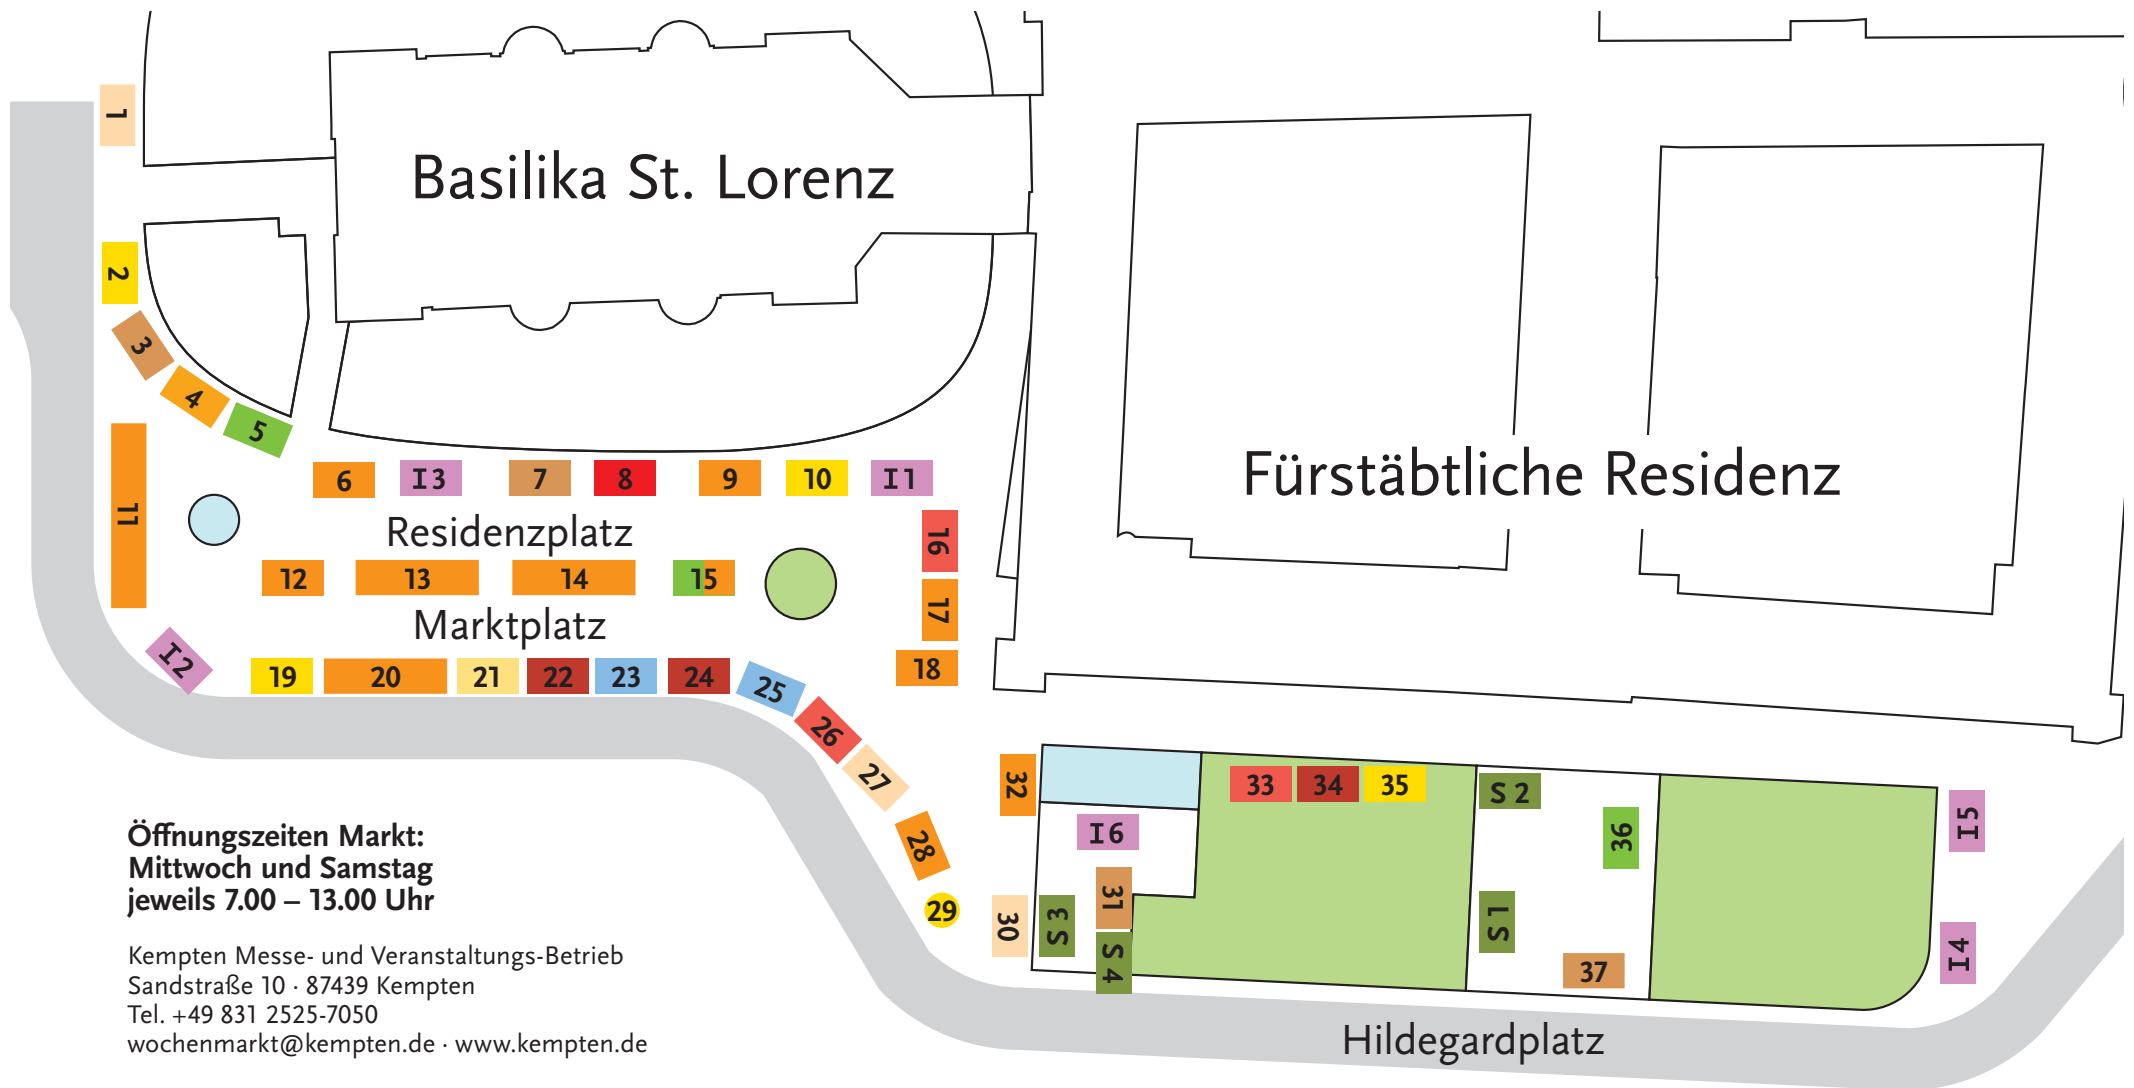

Wochenmarkt Kempton Standübersicht Sommersaison 2021

Wochenmarkt Kempton Standübersicht Sommersaison 2021

Obst & Gemüse

- 6 Willhalm D. GbR, Lindau
- 9 Hiedl, Altusried
- 11 Bayrhof GmbH, Kempton
- 12 Kavakli, Kaufbeuren
- 13 Troll, Friedrichshafen
- 14 Fruchtkörble, Wildpoldsried
- 15 Gärtnerei Schellheimer, Wildpoldsried
- 17 Sandner, Augsburg
- 18 Grünwald, Kempton
- 20 Akar Frucht, Kempton
- 28 Kartoffeln - Euchner, Dattenhausen
- 32 Obsthof Schmid GbR, Ravensburg

Pasta

- 21 Pasta Koruk, Kempton

Imbissstände

- I1 Würstlestand - Metzgerei Hartmann, Kempton
- I2 Würstlestand - Hafenmayer+Meitinger GbR, Durach
- I3 Würstlestand - Steininger, Kempton
- I4 Kässpätzlestand - Allgäuer Partyservice, Kempton
- I5 Müslistand - Gschmackeria Müsli, Kempton
- I6 Kaffeemarkt - Liebenstein, Oy-Mittelberg